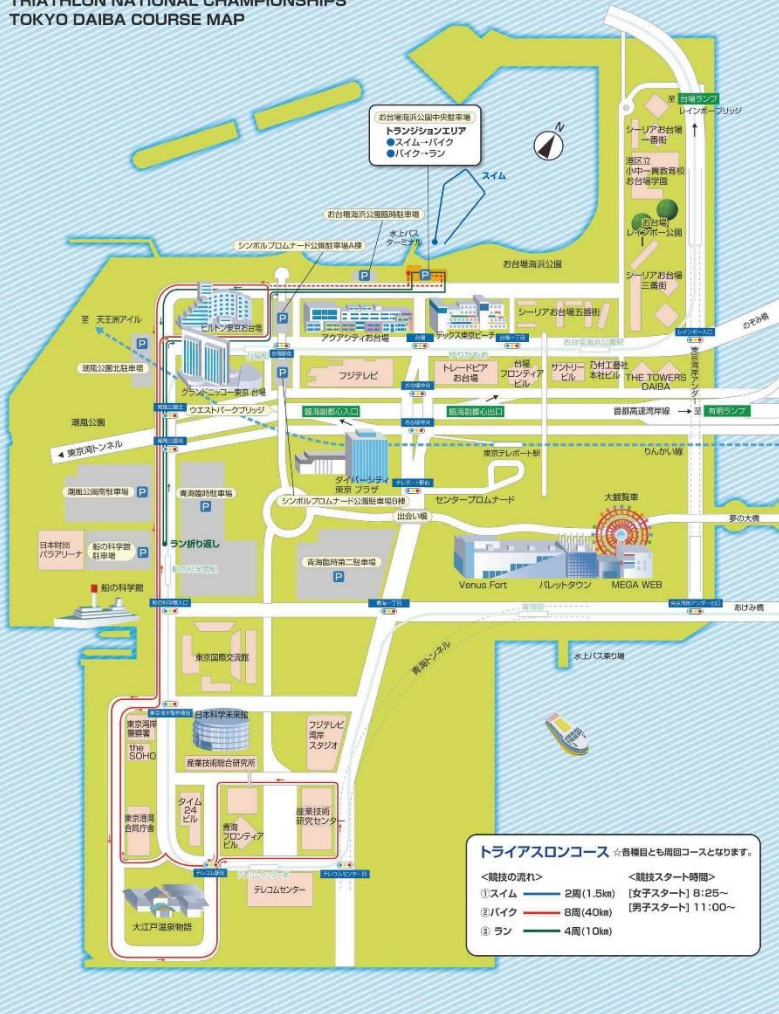

13:30 メダルセレモニー

15:30 2018NTTジャパンランキングアワードパーティー
お台場海浜公園特設表彰会場
ヒルトン東京お台場：1Fオリオン

10月15日 (月)

9:30~17:00 JTUトライアスロン・パラトライアスロンコーチングシンポジウム 日本財団ビル (東京・港区)

コースマップ

第24回 日本トライアスロン選手権(2018 / 東京・台場)
コースマップ

2018 24th ANNUAL
TRIATHLON NATIONAL CHAMPIONSHIPS
TOKYO DAIBA COURSE MAP

大会スポンサー

特別協賛

協 賛

SHIMANO

会場風景

24th Japan Triathlon National Championships Tokyo 2018

スイムエリア

スイムエリア

トランジションエリア

バイクコース

ランコース

フィニッシュエリア

各エリア

エイドステーション (スイムエリア/ランコース)

バイクメカニック (アスリートラウンジ付近)

VIPテント (スイムエリア・フィニッシュエリア)