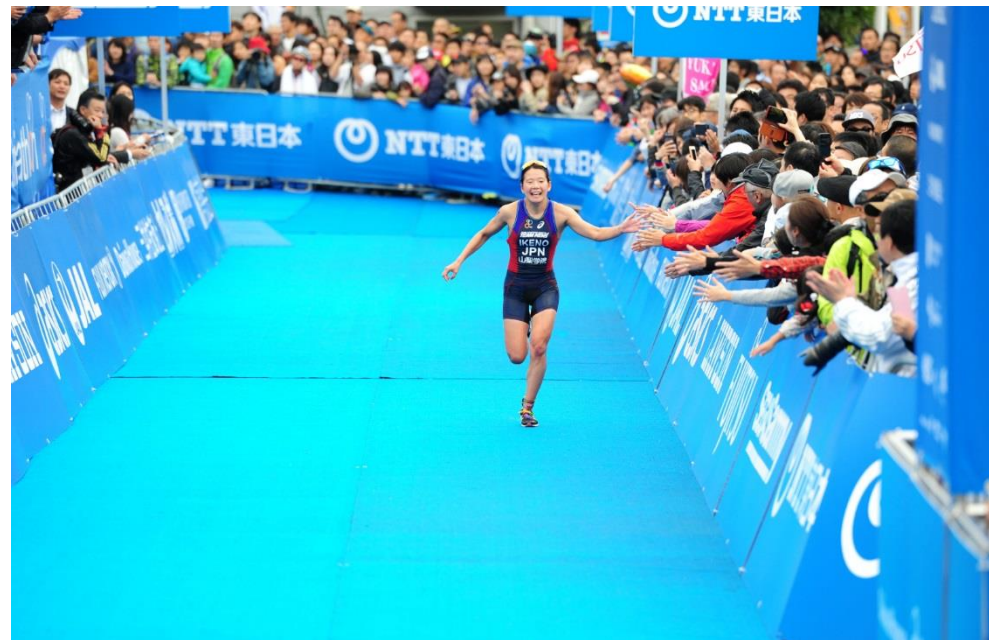

トランジションエリア

バイクコース

ランコース

フィニッシュエリア

各エリア

エイドステーション (スイムエリア/ランコース)

バイクメカニック (アスリートラウンジ付近)

VIPテント (スイムエリア・フィニッシュエリア)