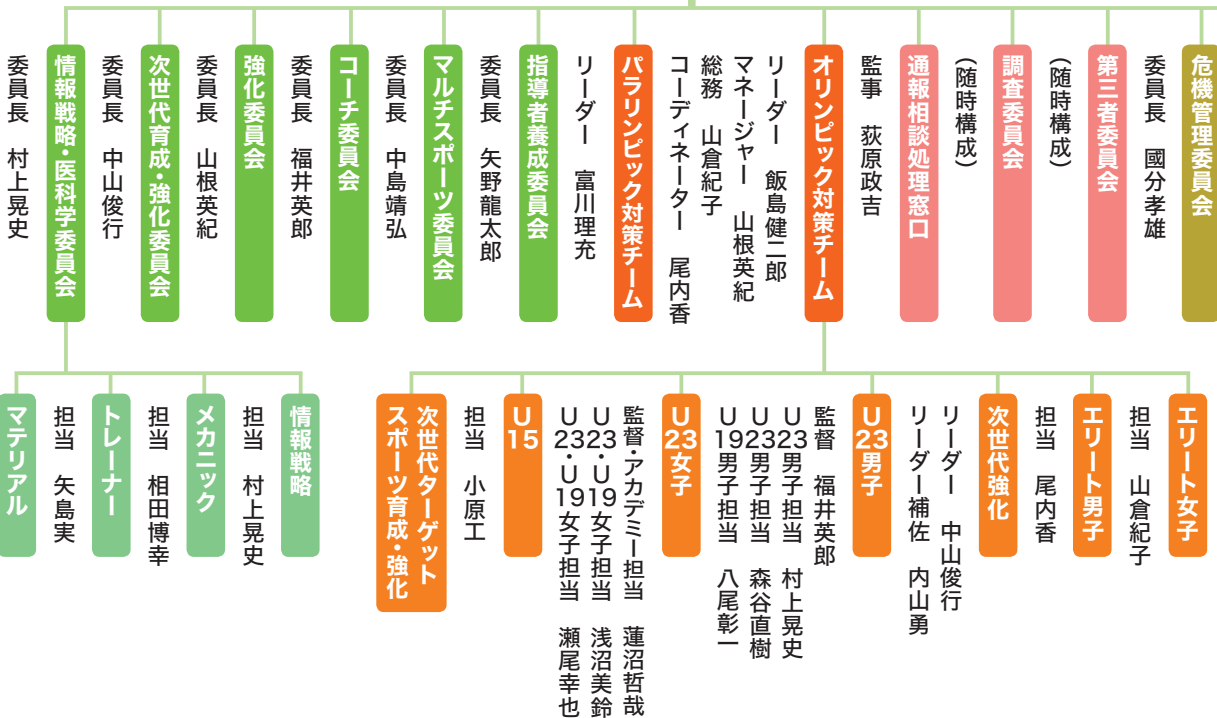

JTU加盟団体(全国11ブロック・47)

社員総会 (4)

- ・常務理事(事務局、規程ほか)
- ・常務理事(財務)
- ・理事(ブロック推薦)
- ・理事(各部担当)

事務局

強化/国際/総務/広報/
財務/渉外/法務ほか

都道府県・日本学生トライアスロン連合)

7加盟団体)

JTU組織図(世界規模)

日本のトライアスロンの歴史

- 1974年(昭和49年) アメリカ・カリフォルニア州サンディエゴで、初のトライアスロン大会開催
- 1981年(昭和56年) 鳥取県米子市で日本初の皆生トライアスロン大会が開催
- 1985年(昭和60年) 沖縄県宮古島市でストロングマン、滋賀県でアイアンマンジャパンびわ湖、熊本県天草市で日本初の51.5kmの天草国際トライアスロン大会が開催
- 1989年(平成元年) 国際トライアスロン連合(ITU)創立。フランス・アビニオンで第1回ITU世界選手権が開催
- 1990年(平成2年) NTTトライアスロンサーキットスタート
- 1991年(平成3年) アジアトライアスロン同盟(ASTC)設立
- 1994年(平成6年) 日本全国の組織・団体を統合した「日本トライアスロン連合(JTU)」が設立
- 1998年(平成10年) 財団法人日本体育協会に加盟
- 1999年(平成11年) JTUが社団法人格取得。財団法人日本オリンピック委員会(JOC)に加盟
- 2000年(平成12年) シドニー・オリンピックで正式競技に。日本選手女子は庭田清美14位、平尾明子17位、男子は小原工21位、福井英郎36位、西内洋行46位
- 2004年(平成16年) アテネ・オリンピック。日本選手女子は関根明子12位、庭田清美14位、中西真知子20位、男子は田山寛豪13位、西内洋行32位
- 2006年(平成18年) アジア競技大会カタール大会にトライアスロン初登場。日本選手女子は上田藍2位、関根明子3位
- 2007年(平成19年) ITUワールドカップ・エイラート大会(イスラエル)で、田山寛豪が日本選手ワールドカップ初優勝
- 2008年(平成20年) 北京オリンピック。日本選手女子は井出樹里5位、庭田清美9位、上田藍17位、男子は山本良介30位、田山寛豪48位
- 2009年(平成21年) 国民体育大会/トキメキ新潟国体でトライアスロンが公開競技に
- 2010年(平成22年) 第1回ユースオリンピック・シンガポール大会で佐藤優香が金メダル獲得。アジア競技大会広州大会で、日本選手女子は足立真梨子優勝、土橋茜子2位、男子は細田雄一優勝、山本良介2位
- 2012年(平成24年) ロンドン・オリンピック。日本選手女子は足立真梨子14位、井出樹里34位、上田藍39位、男子は田山寛豪20位、細田雄一43位。ITU世界トライアスロングランドファイナルオークランド大会で松本文佳がジュニア女子優勝
- 2013年(平成25年) 公益社団法人日本トライアスロン連合(JTU)に改組
- 2014年(平成26年) ITU世界トライアスロン横浜大会で上田藍が2位。ITUが25周年、JTUが20周年、トライアスロン生誕40周年を迎える。アジア競技大会仁川大会で、日本選手女子は上田藍優勝、井出樹里2位、男子は細田雄一優勝、田山寛豪2位、男女混合リレーでも日本チーム(佐藤優香、田山、上田、細田)が優勝
- 2015年(平成27年) 宮崎県シーガイア周辺が国のトライアスロン・ナショナル・トレーニングセンターに指定(翌3月パラトライアスロンも認定)
- 2016年(平成28年) NTTがITU世界トライアスロンシリーズ(WTS)、ASTCトライアスロンアジアカップシリーズのスポンサーになる。ITUワールドカップ宮崎大会開催。第31回夏季オリンピック競技大会/第15回夏季パラリンピック競技大会(リオ・デ・ジャネイロ/2016)開催。国民体育大会/希望郷いわて国体で、トライアスロンが初の正式競技に
- 2018年(平成30年) アジア競技大会インドネシア・ジャカルタ開催
- 2020年(平成32年) 第32回夏季オリンピック競技大会/第16回夏季パラリンピック競技大会(東京/2020)開催(トライアスロン/パラトライアスロン:お台場コース)
- 2021年(平成33年) ITU世界トライアスロングランドファイナル横浜大会開催検討。関西ワールドマスタースゲームズ 開催