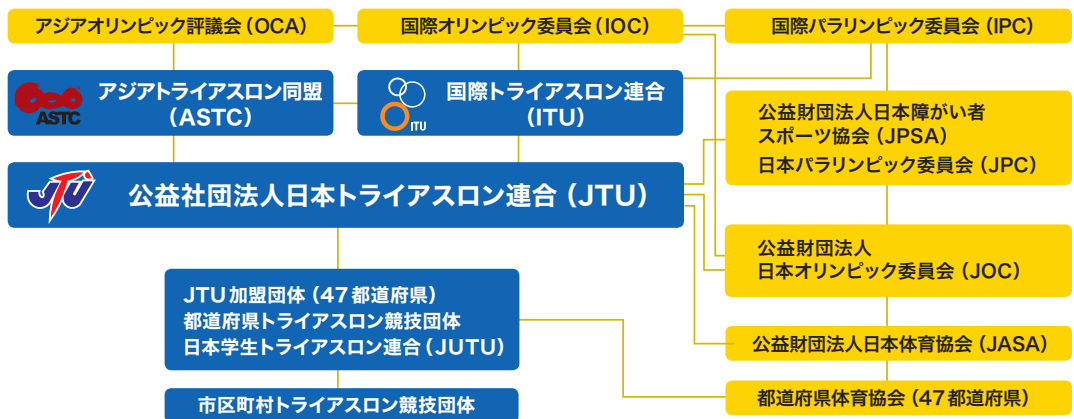

JTU加盟団体(全国11ブロック・47)

社員総会 (4)

- ・常務理事(事務局、規程ほか)
- ・常務理事(財務)
- ・理事(ブロック推薦)
- ・理事(各部担当)

事務局

強化/国際/総務/広報/
財務/渉外/法務ほか

都道府県・日本学生トライアスロン連合)

7加盟団体)

JTU組織図(世界規模)

トライアスロンの基本

トライアスロン(Triathlon)は、スイム(水泳)・バイク(自転車)・ラン(ランニング)を連続して行うスポーツで、ラテン語の「3」を指すtriと、「競技」を指すathlonを合わせた造語。マルチスポーツとは、複数の種目の連続。

競技距離はさまざま(総合距離12.875~226km)で、年齢層が広いことから生涯スポーツ」として広がっている。その他、基礎体力づくりや教育の一環としても活用される。