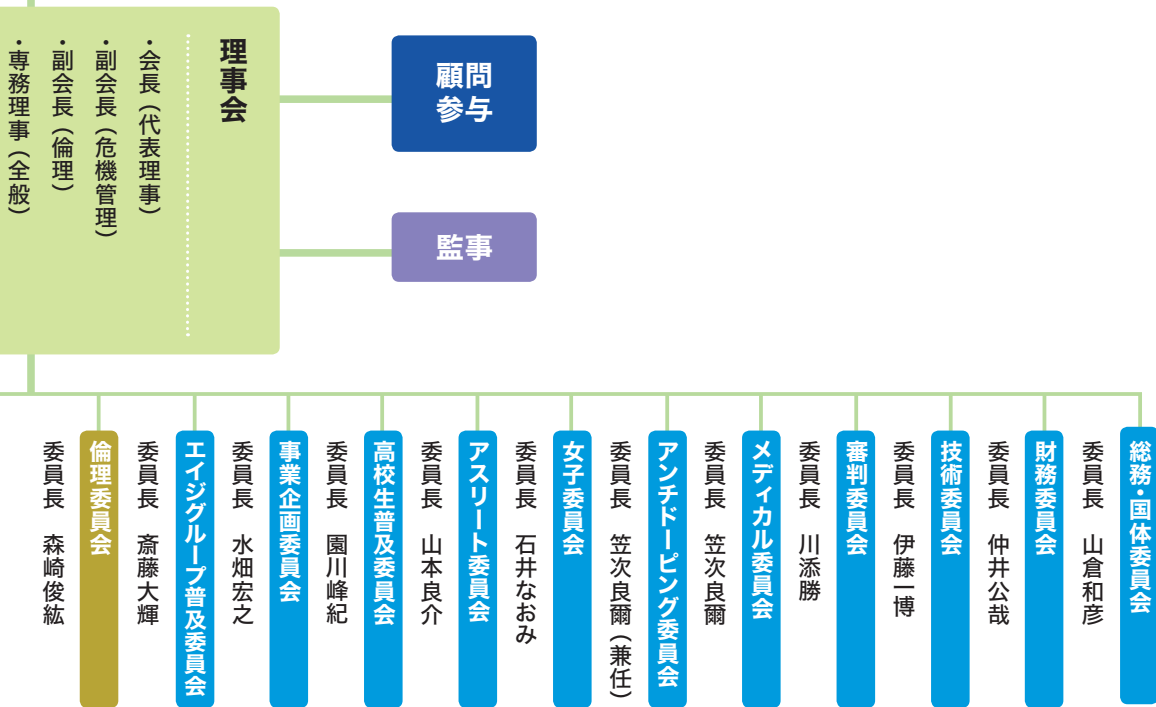

JTU加盟団体(全国11ブロック・47)

社員総会 (4)

- ・常務理事(事務局、規程ほか)
- ・常務理事(財務)
- ・理事(ブロック推薦)
- ・理事(各部担当)

事務局

強化/国際/総務/広報/
財務/渉外/法務ほか

都道府県・日本学生トライアスロン連合)

7加盟団体)

JTU組織図(世界規模)

トライアスロンの基本

トライアスロン(Triathlon)は、スイム(水泳)・バイク(自転車)・ラン(ランニング)を連続して行うスポーツで、ラテン語の「3」を指すtriと、「競技」を指すathlonを合わせた造語。マルチスポーツとは、複数の種目の連続。

競技距離はさまざま(総合距離12.875~226km)で、年齢層が広いことから生涯スポーツ」として広がっている。その他、基礎体力づくりや教育の一環としても活用される。