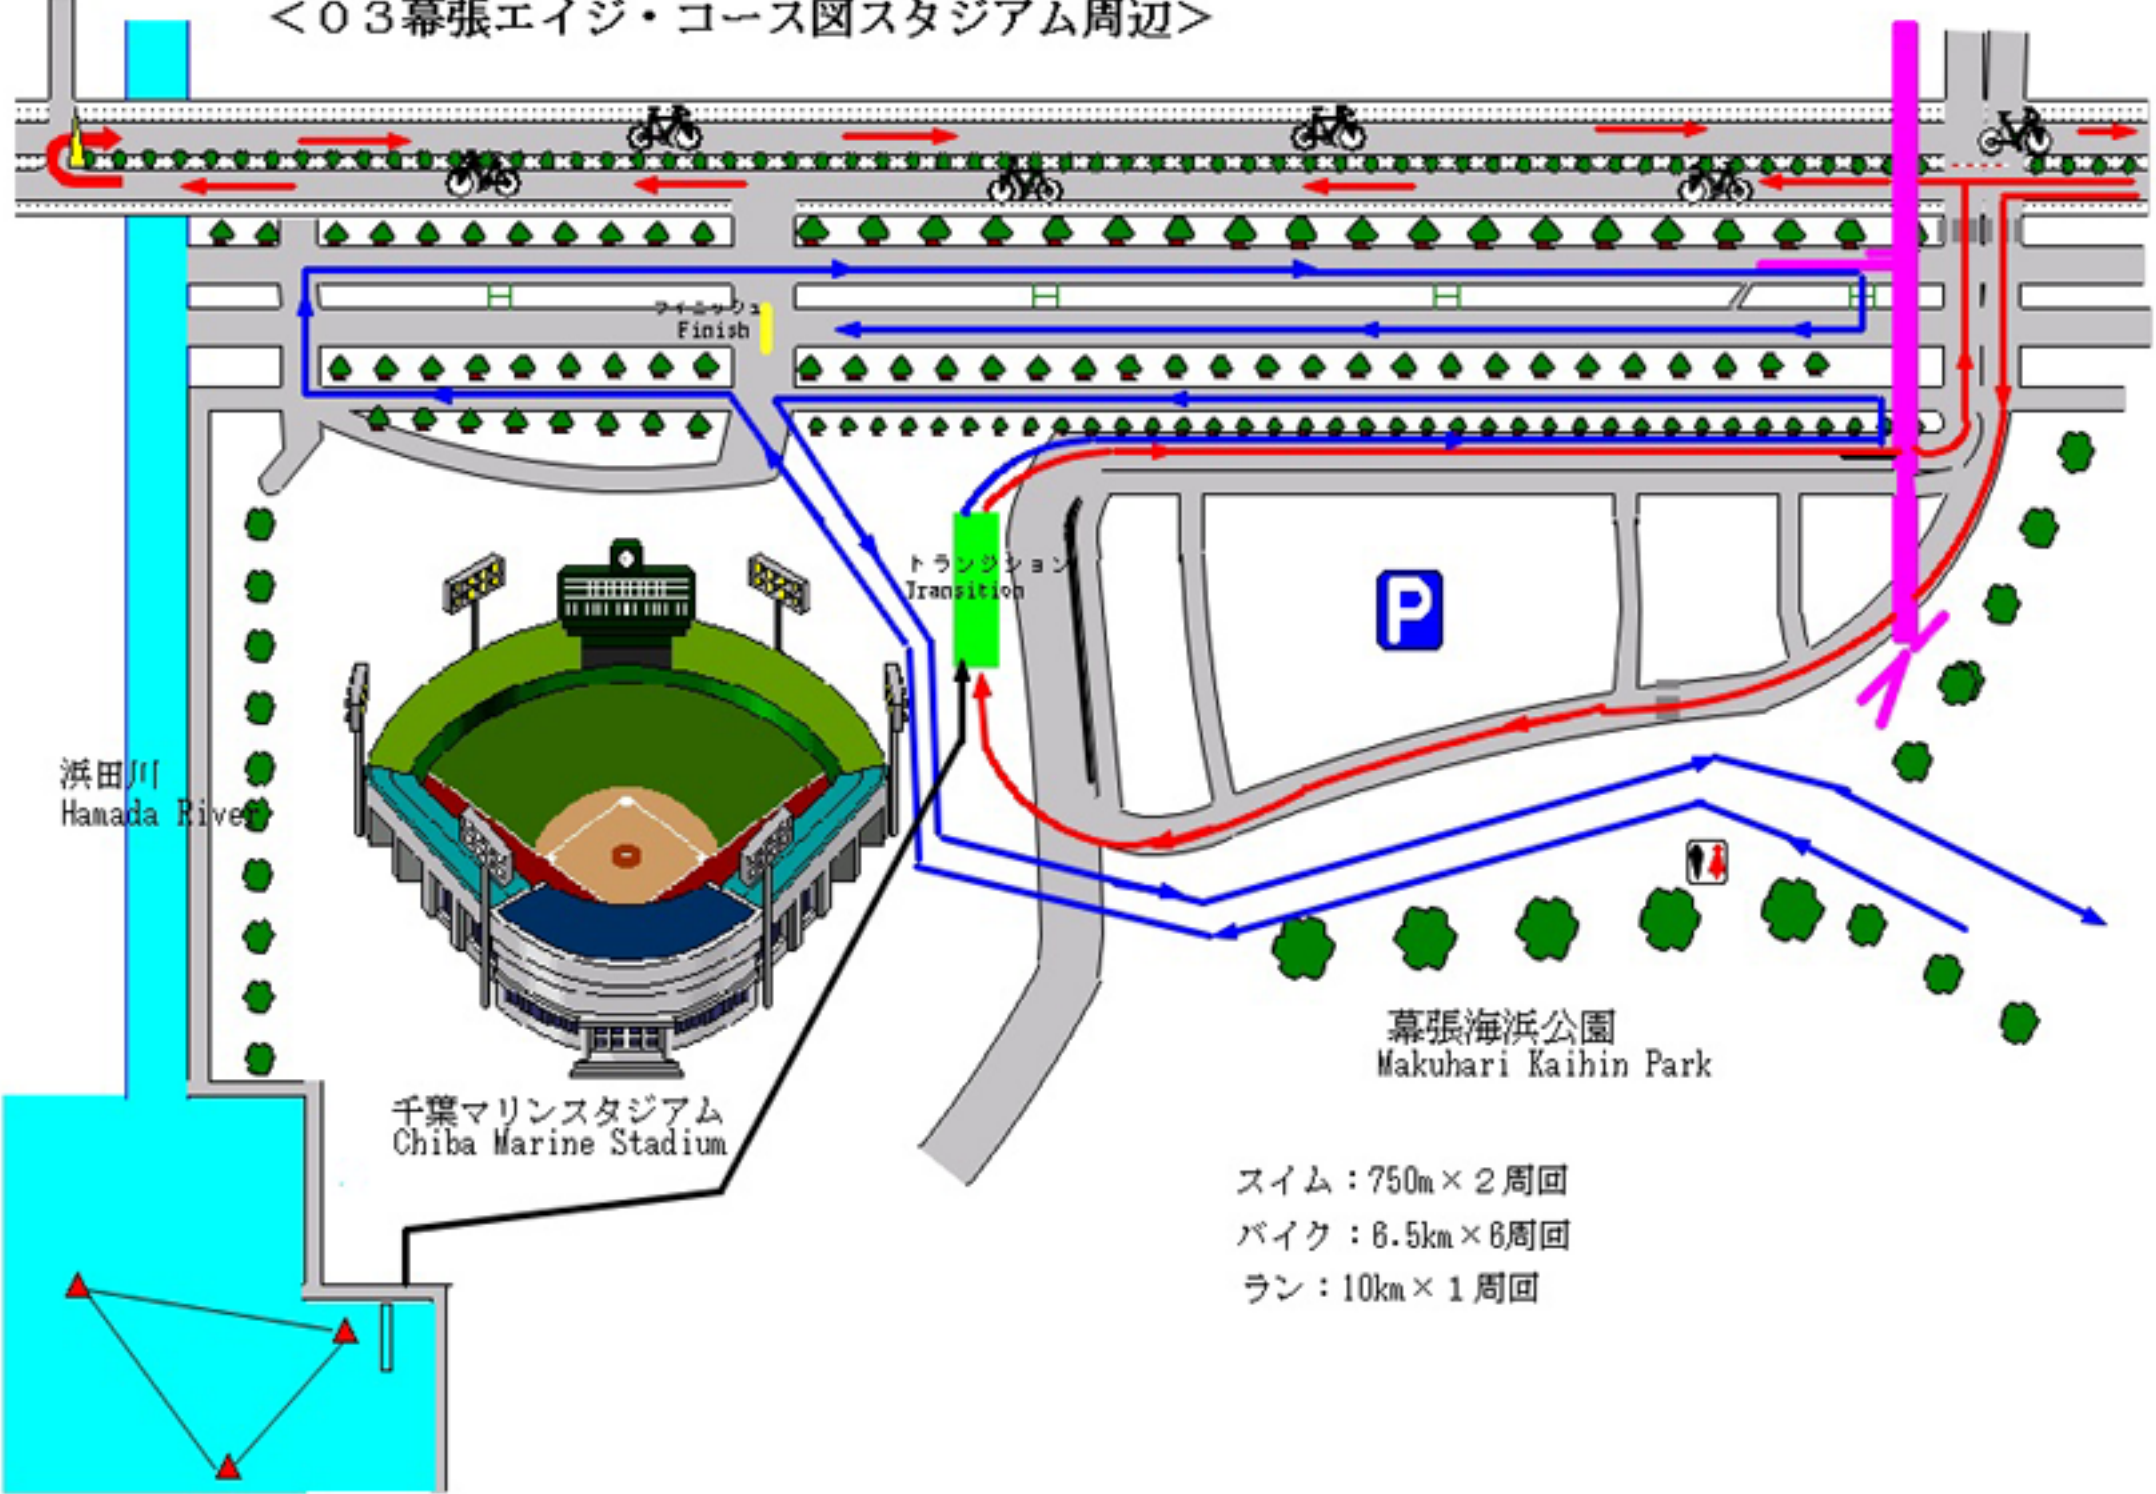

<03幕張エイジ・コース図スタジアム周辺>

浜田川
Hamada River

千葉マリンスタジアム
Chiba Marine Stadium

トランジション
Transition

P

幕張海浜公園
Makuhari Kaihin Park

- スイム：750m × 2 周回
- バイク：6.5km × 6 周回
- ラン：10km × 1 周回