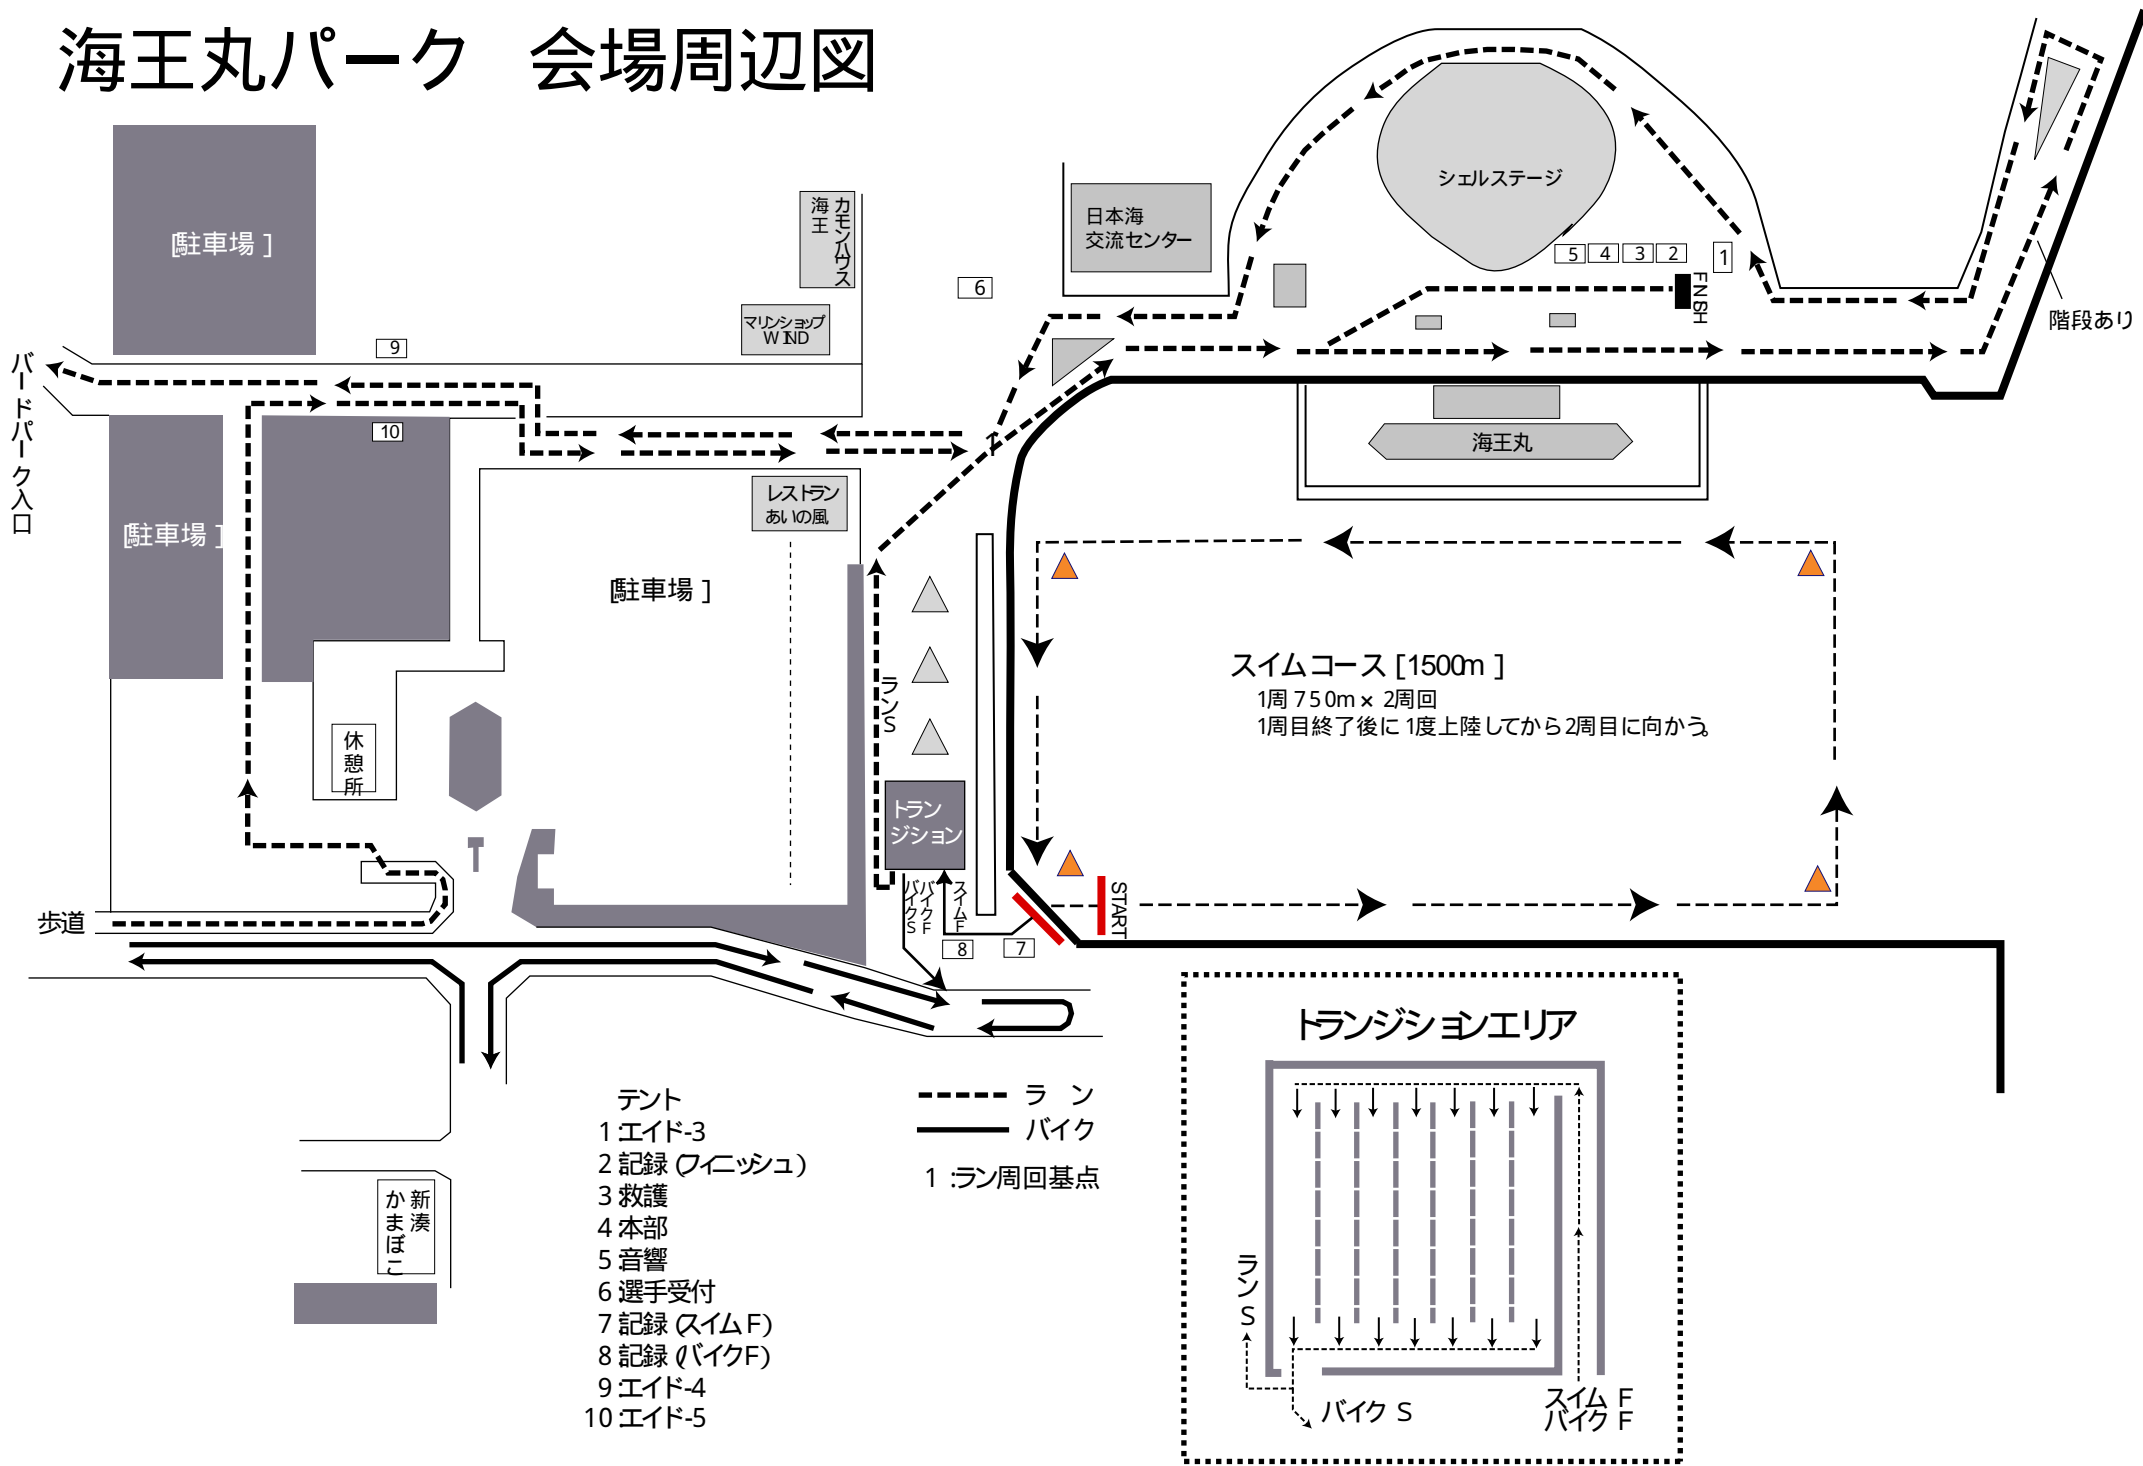

海王丸パーク 会場周辺図

- テント
 1 エイド-3
 2 記録 (クイック)
 3 救護
 4 本部
 5 音響
 6 選手受付
 7 記録 (スイムF)
 8 記録 (バイクF)
 9 エイド-4
 10 エイド-5
- ラン
 ——— バイク
 1 :ラン周回基点