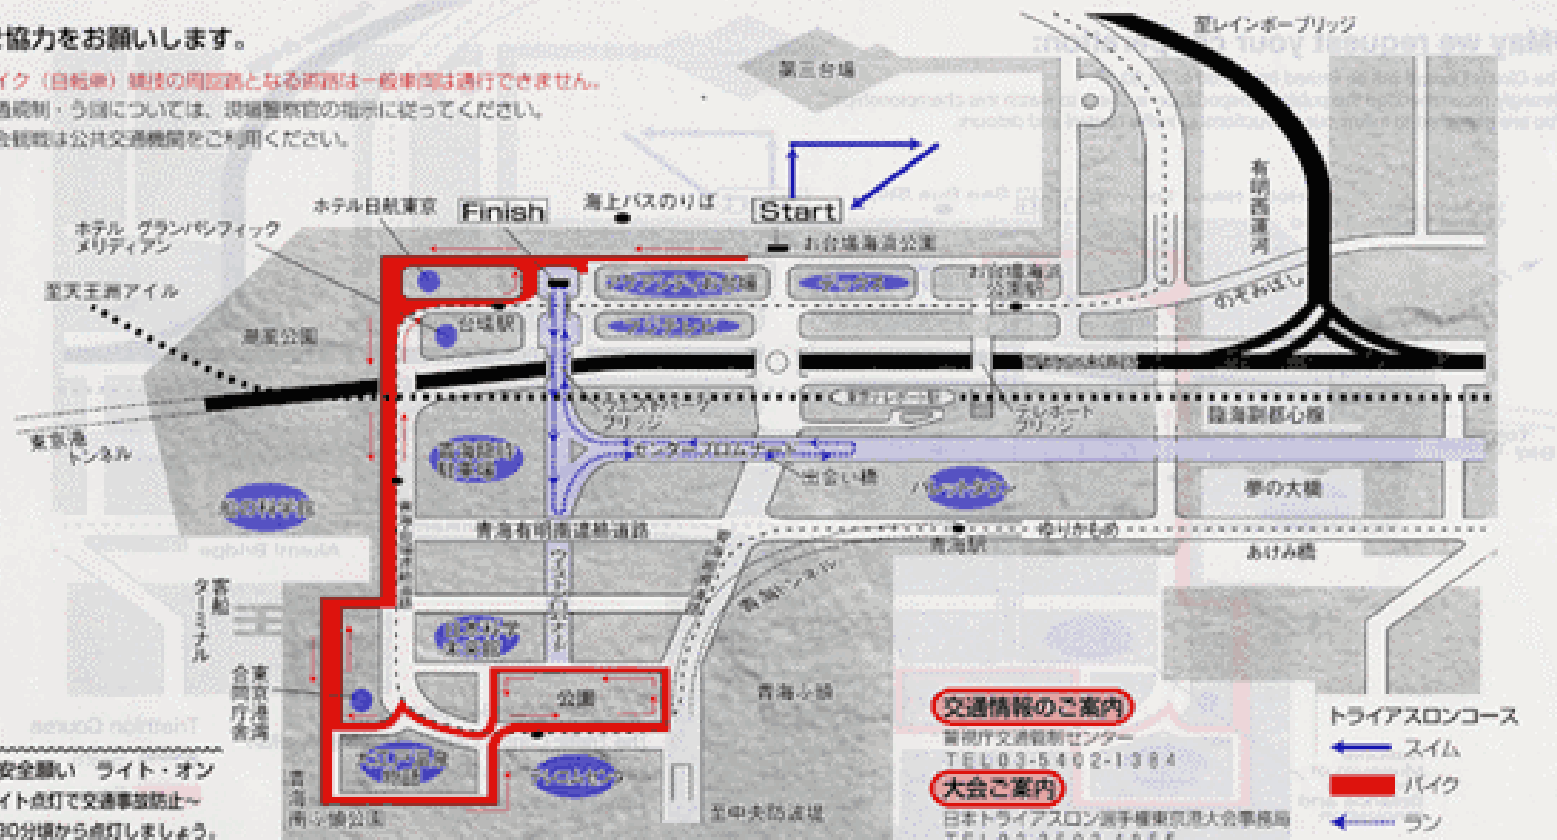

交通規制のお知らせ

第12回日本トライアスロン選手権東京港大会

10月22日(日) 規制時間 8時00分—12時30分

●ご協力をお願いします。

- バイク（自転車）競技の周辺となる道路は一般車両は通行できません。
- 交通規制・うららについては、現場警察官の指示に従ってください。
- 大会観戦は公共交通機関をご利用ください。

夕暮れに 安全旗い ライト・オン
 ~早めのライト点灯で交通事故防止~
 10月は16時30分頃から点灯しましょう。

交通情報のご案内

警視庁交通規制センター
 TEL 03-5402-1364

大会ご案内

日本トライアスロン選手権東京港大会事務局
 TEL 03-3503-4855

トライアスロンコース

- ← スイム
- ← バイク
- ← ラン

警 視 庁