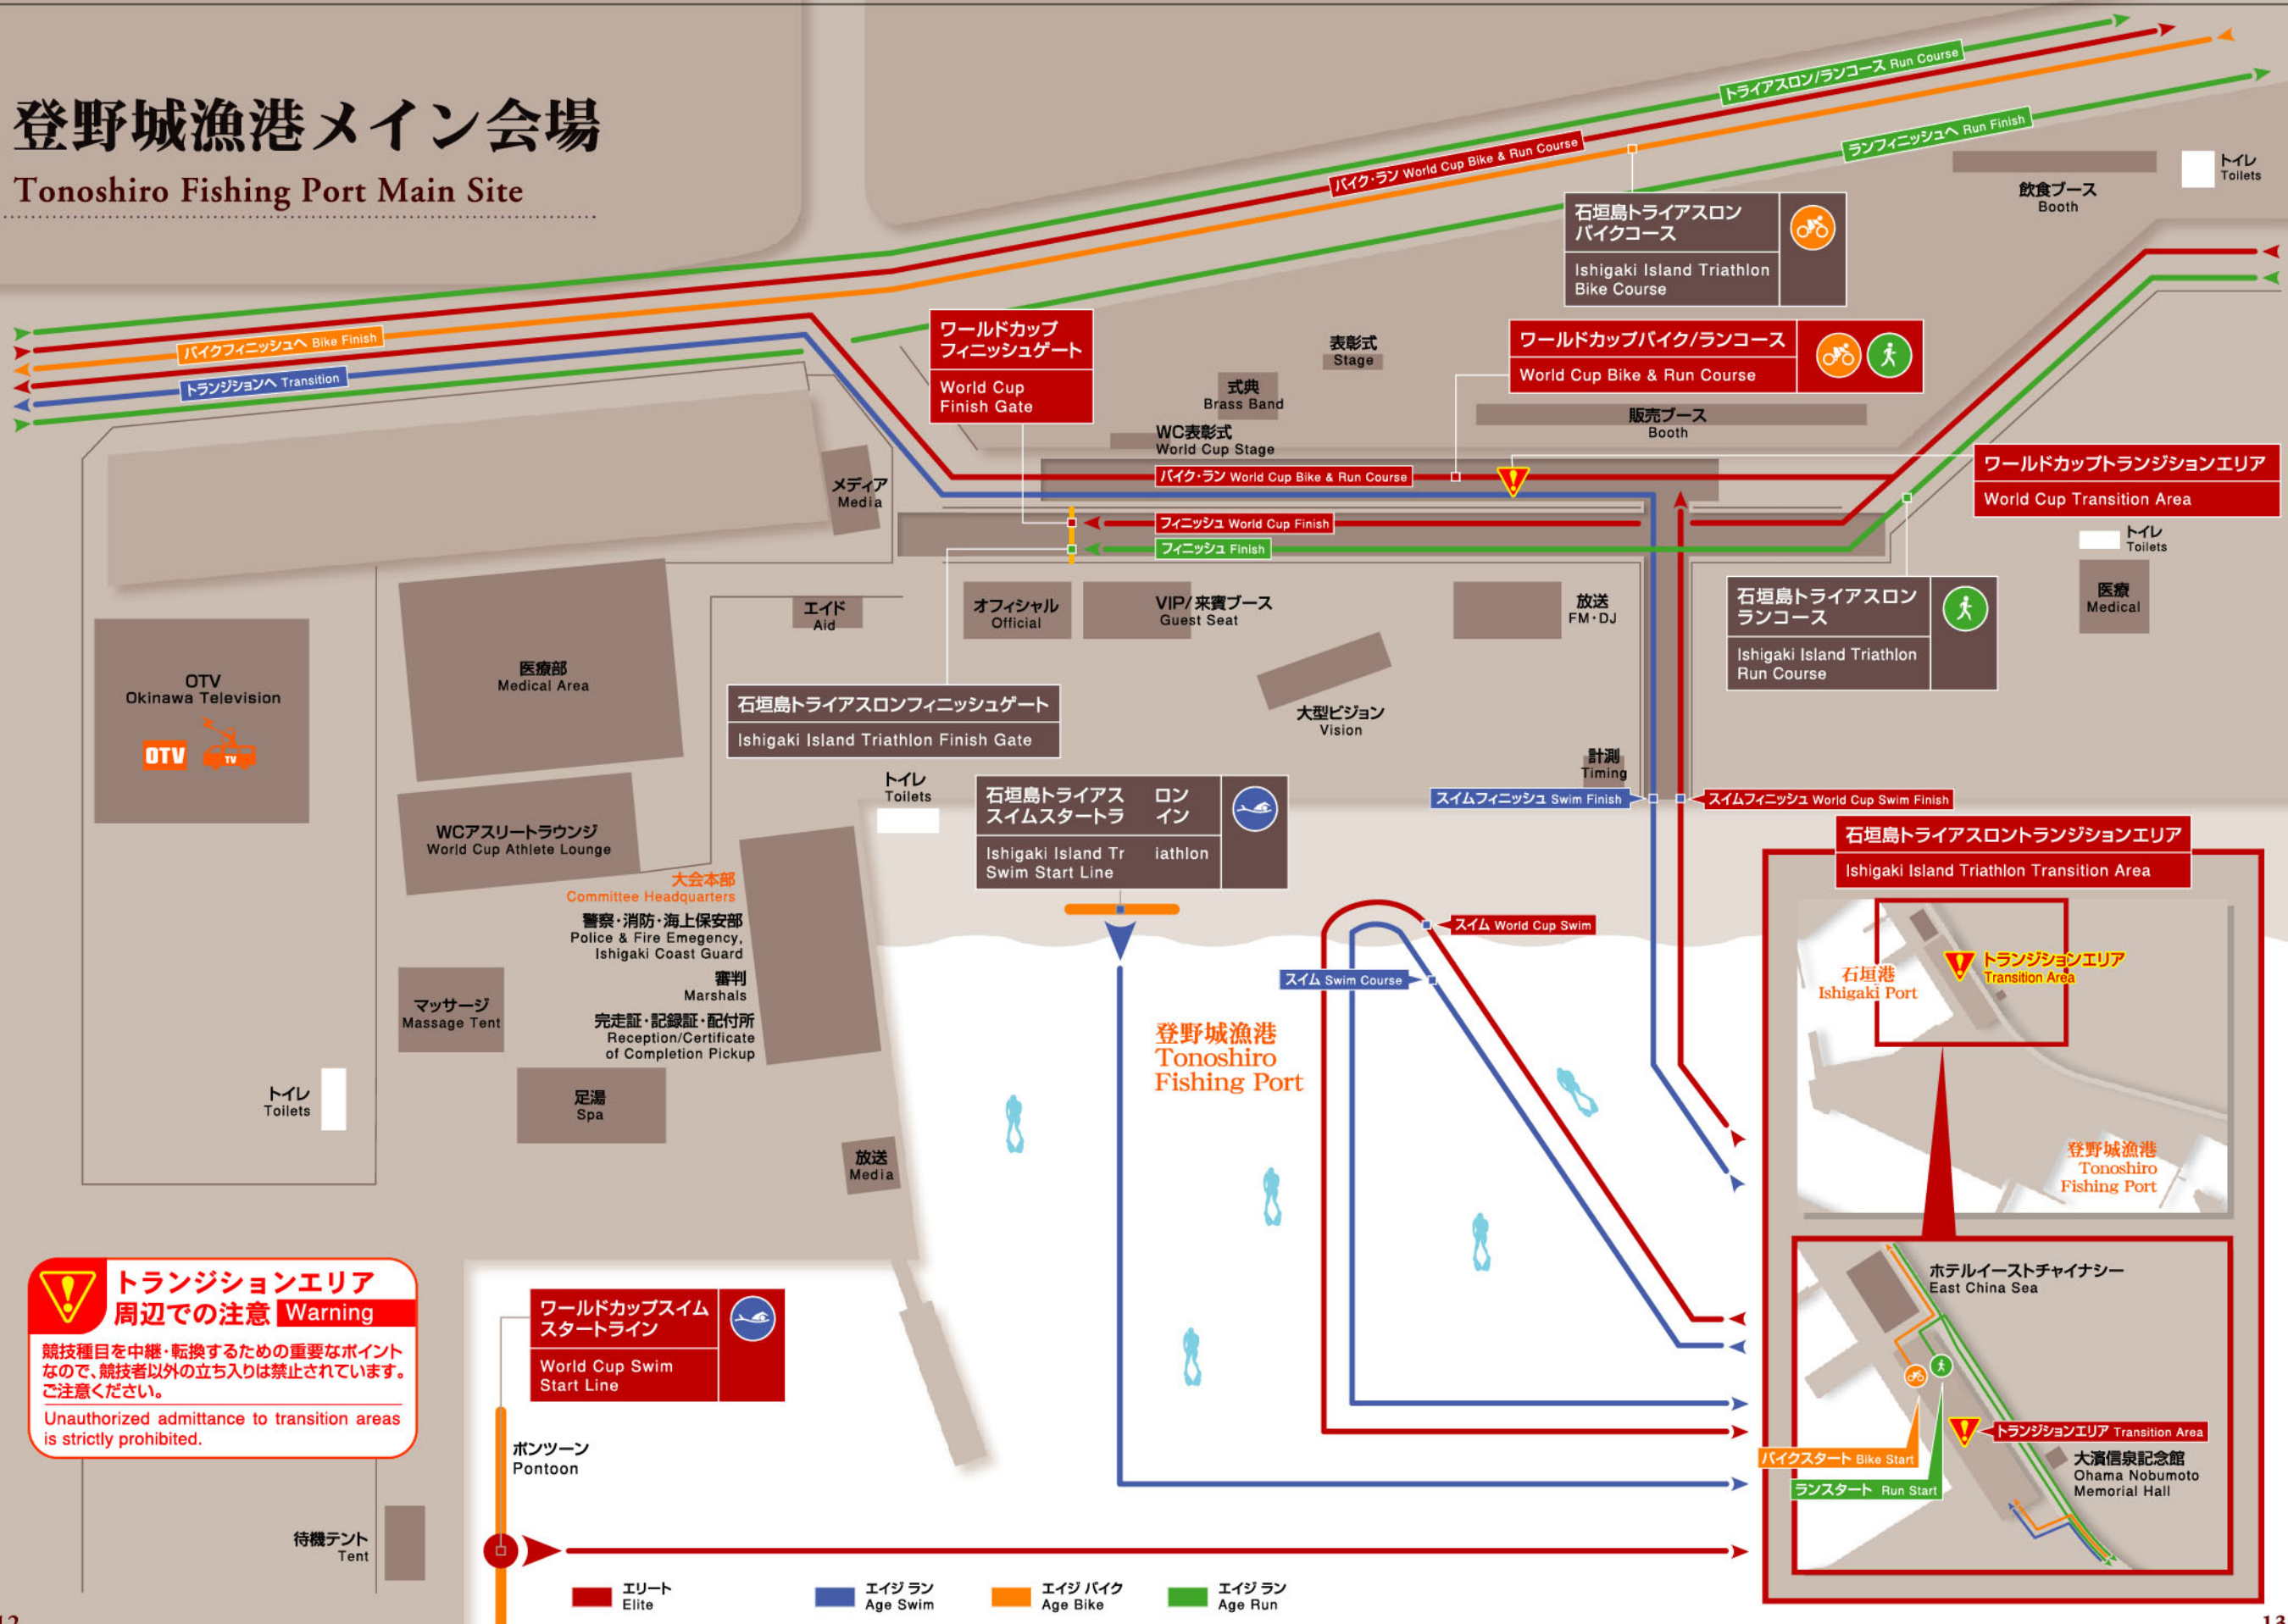

登野城漁港メイン会場

Tonoshiro Fishing Port Main Site

トランジションエリア 周辺での注意 Warning
 競技種目を中継・転換するための重要なポイントなので、競技者以外の立ち入りは禁止されています。ご注意ください。
 Unauthorized admittance to transition areas is strictly prohibited.