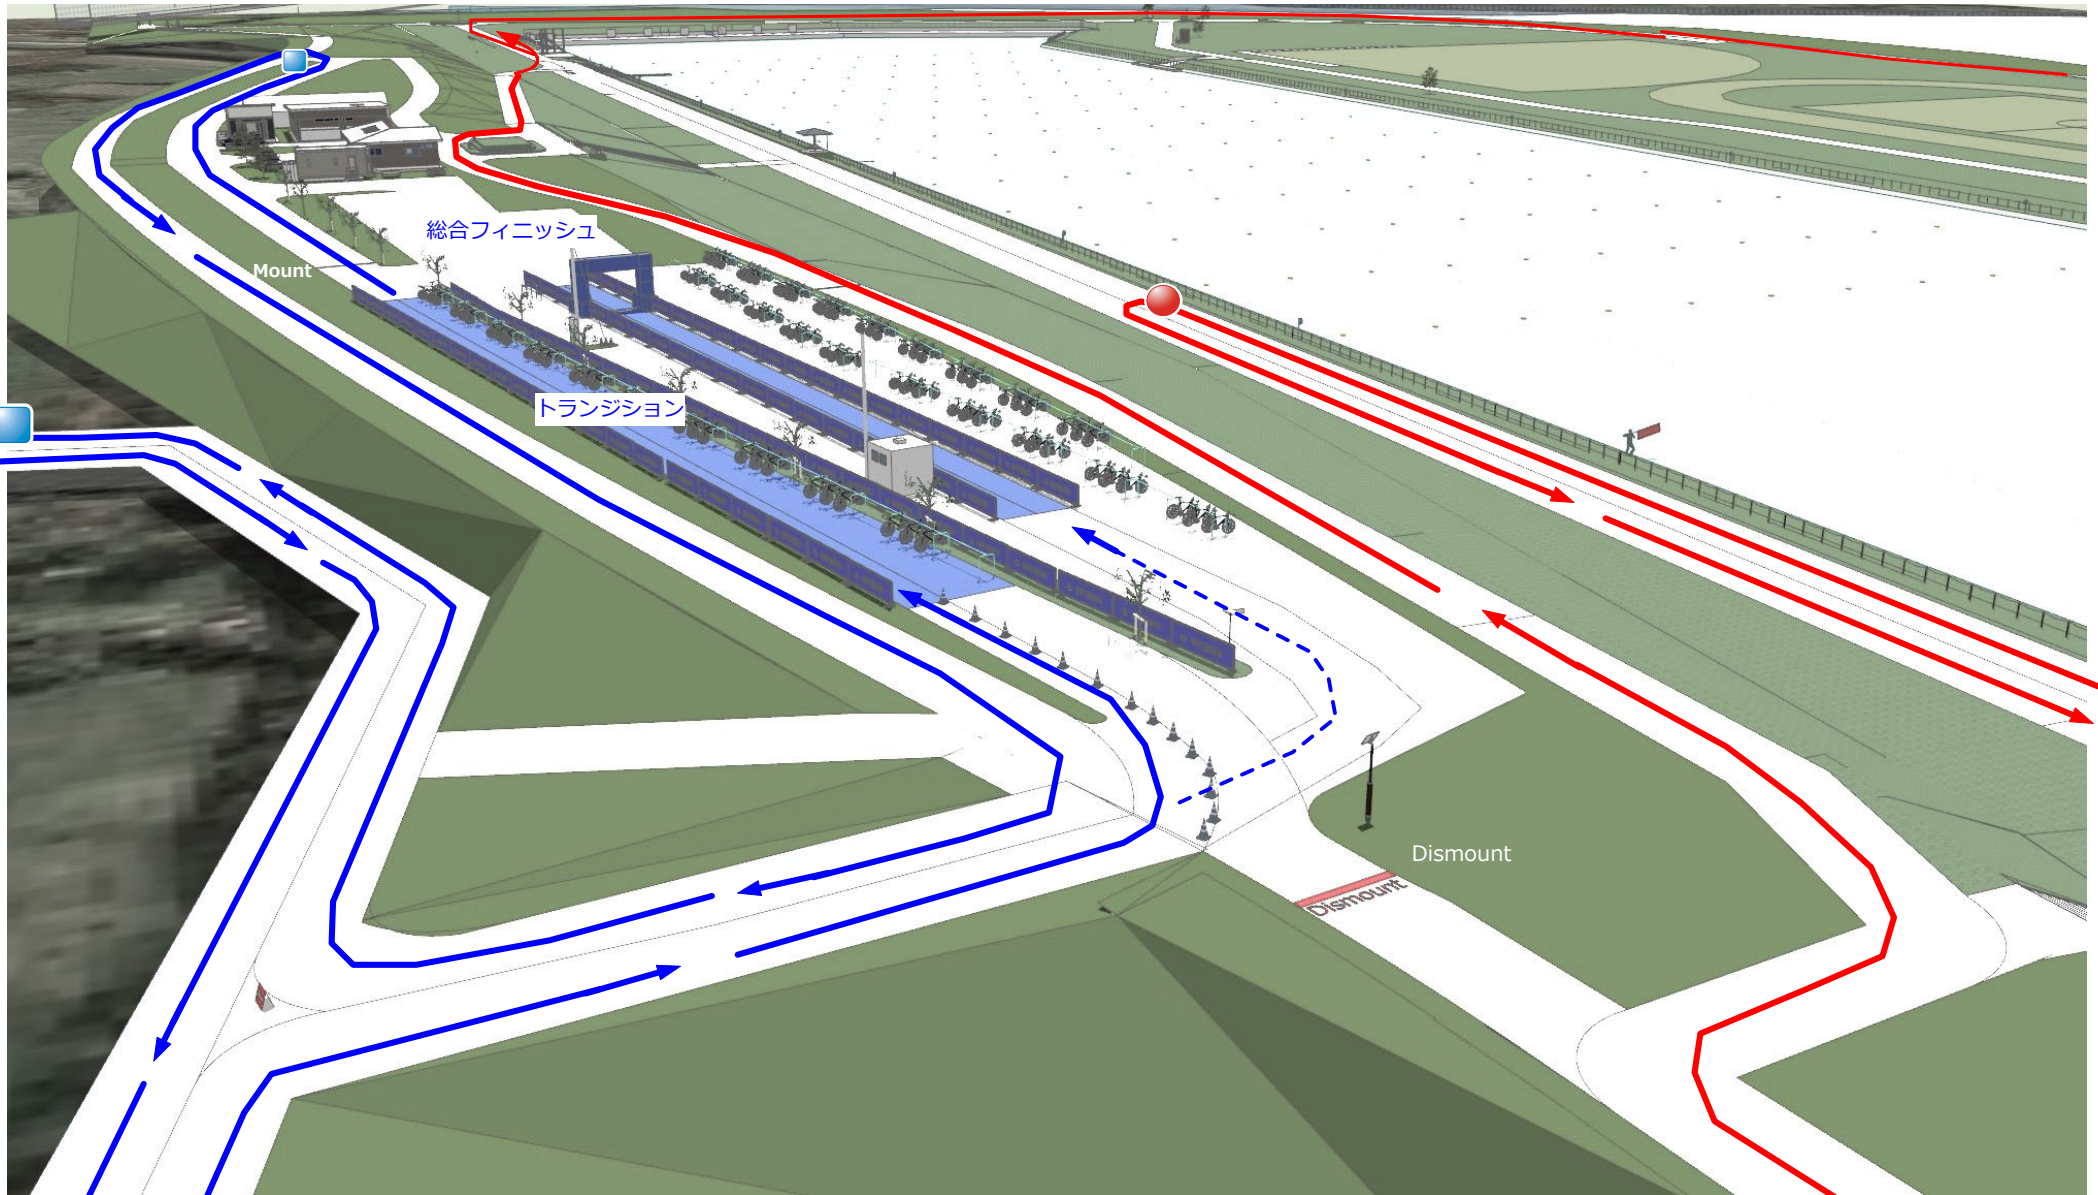

■第19回日本デュアスロン選手権(2023/寒河江)

- バイクコース20km(4km * 5周回)
- 2ndランコース2.5km(1.25km * 2周回)

ペナルティボックス
第2ラン
1.25km/周回*2周回