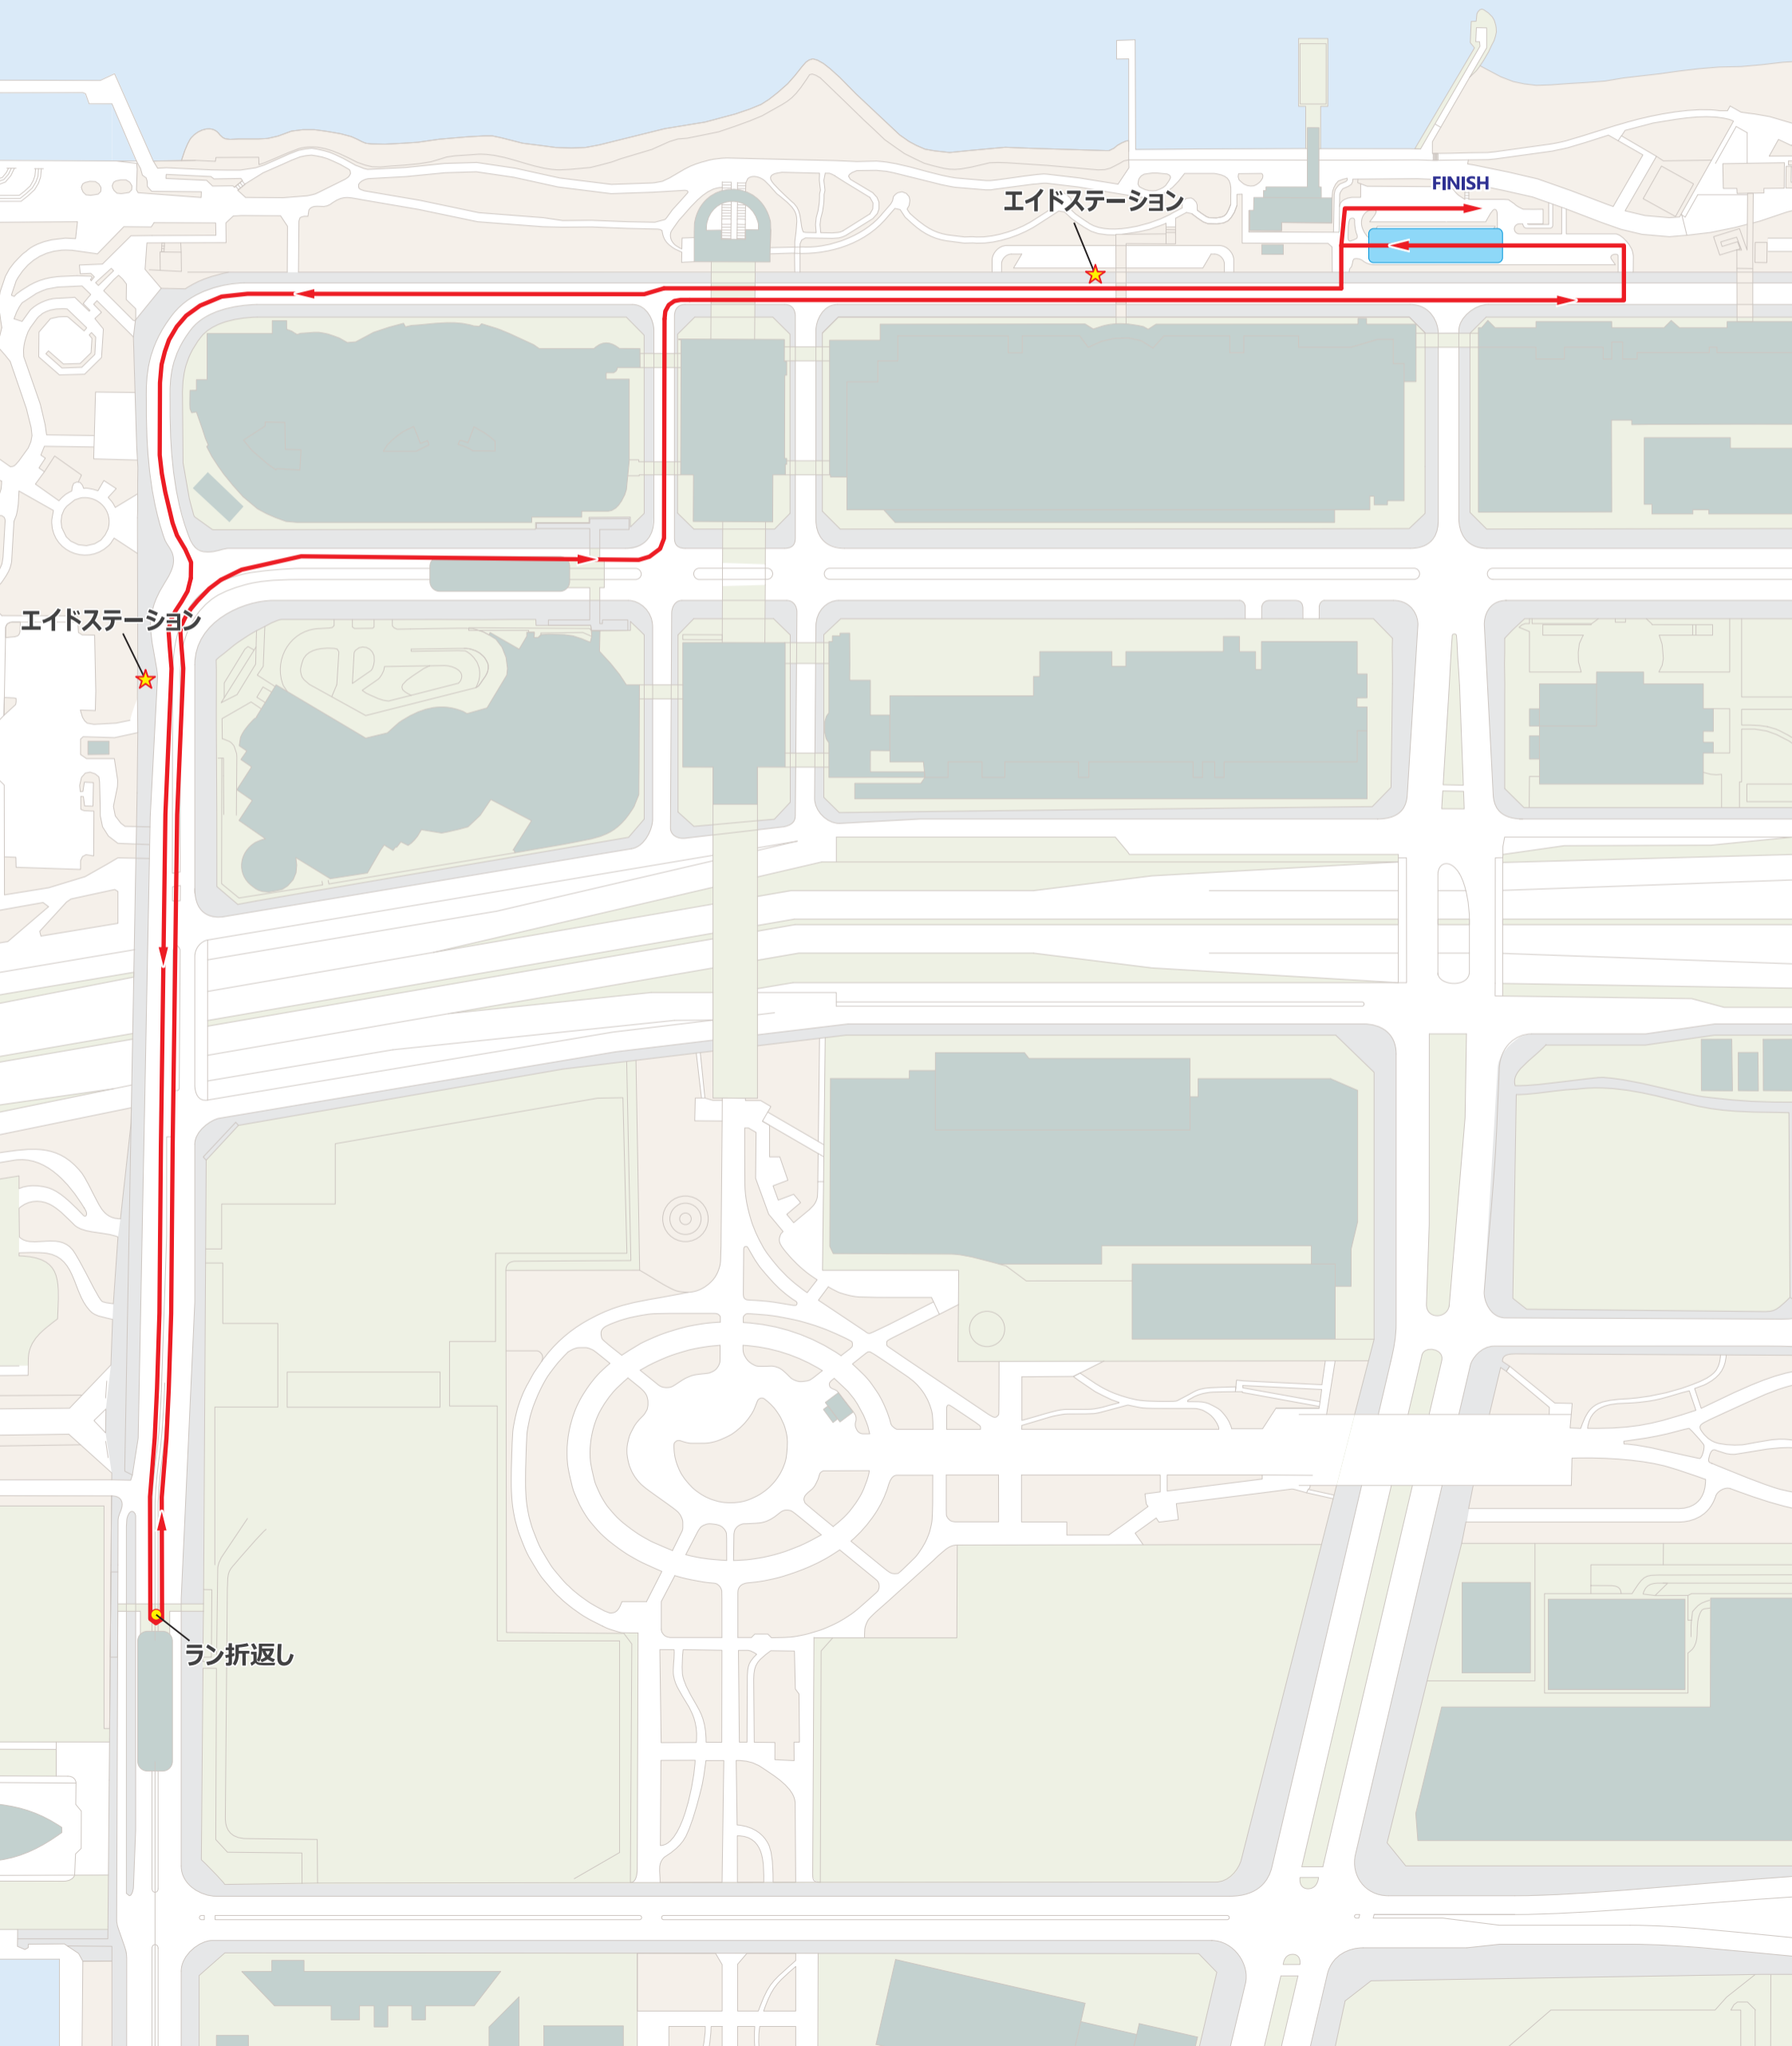

第28回日本トライアスロン選手権 (2022/東京台場)  
スイムコースマップ 1.5km(0.75km 2周回)

第28回日本トライアスロン選手権 (2022/東京台場)  
バイクコースマップ 40km(5km 8周回)

ホイールステーション  
(チーム)

バイク折返し

バイク折返し

バイクコース詳細

ホイールステーション  
(ニュートラル)

第28回日本トライアスロン選手権 (2022/東京台場)  
ランコースマップ 10km(2.5km 4周回)

エイドステーション

FINISH

エイドステーション

ラン折返し