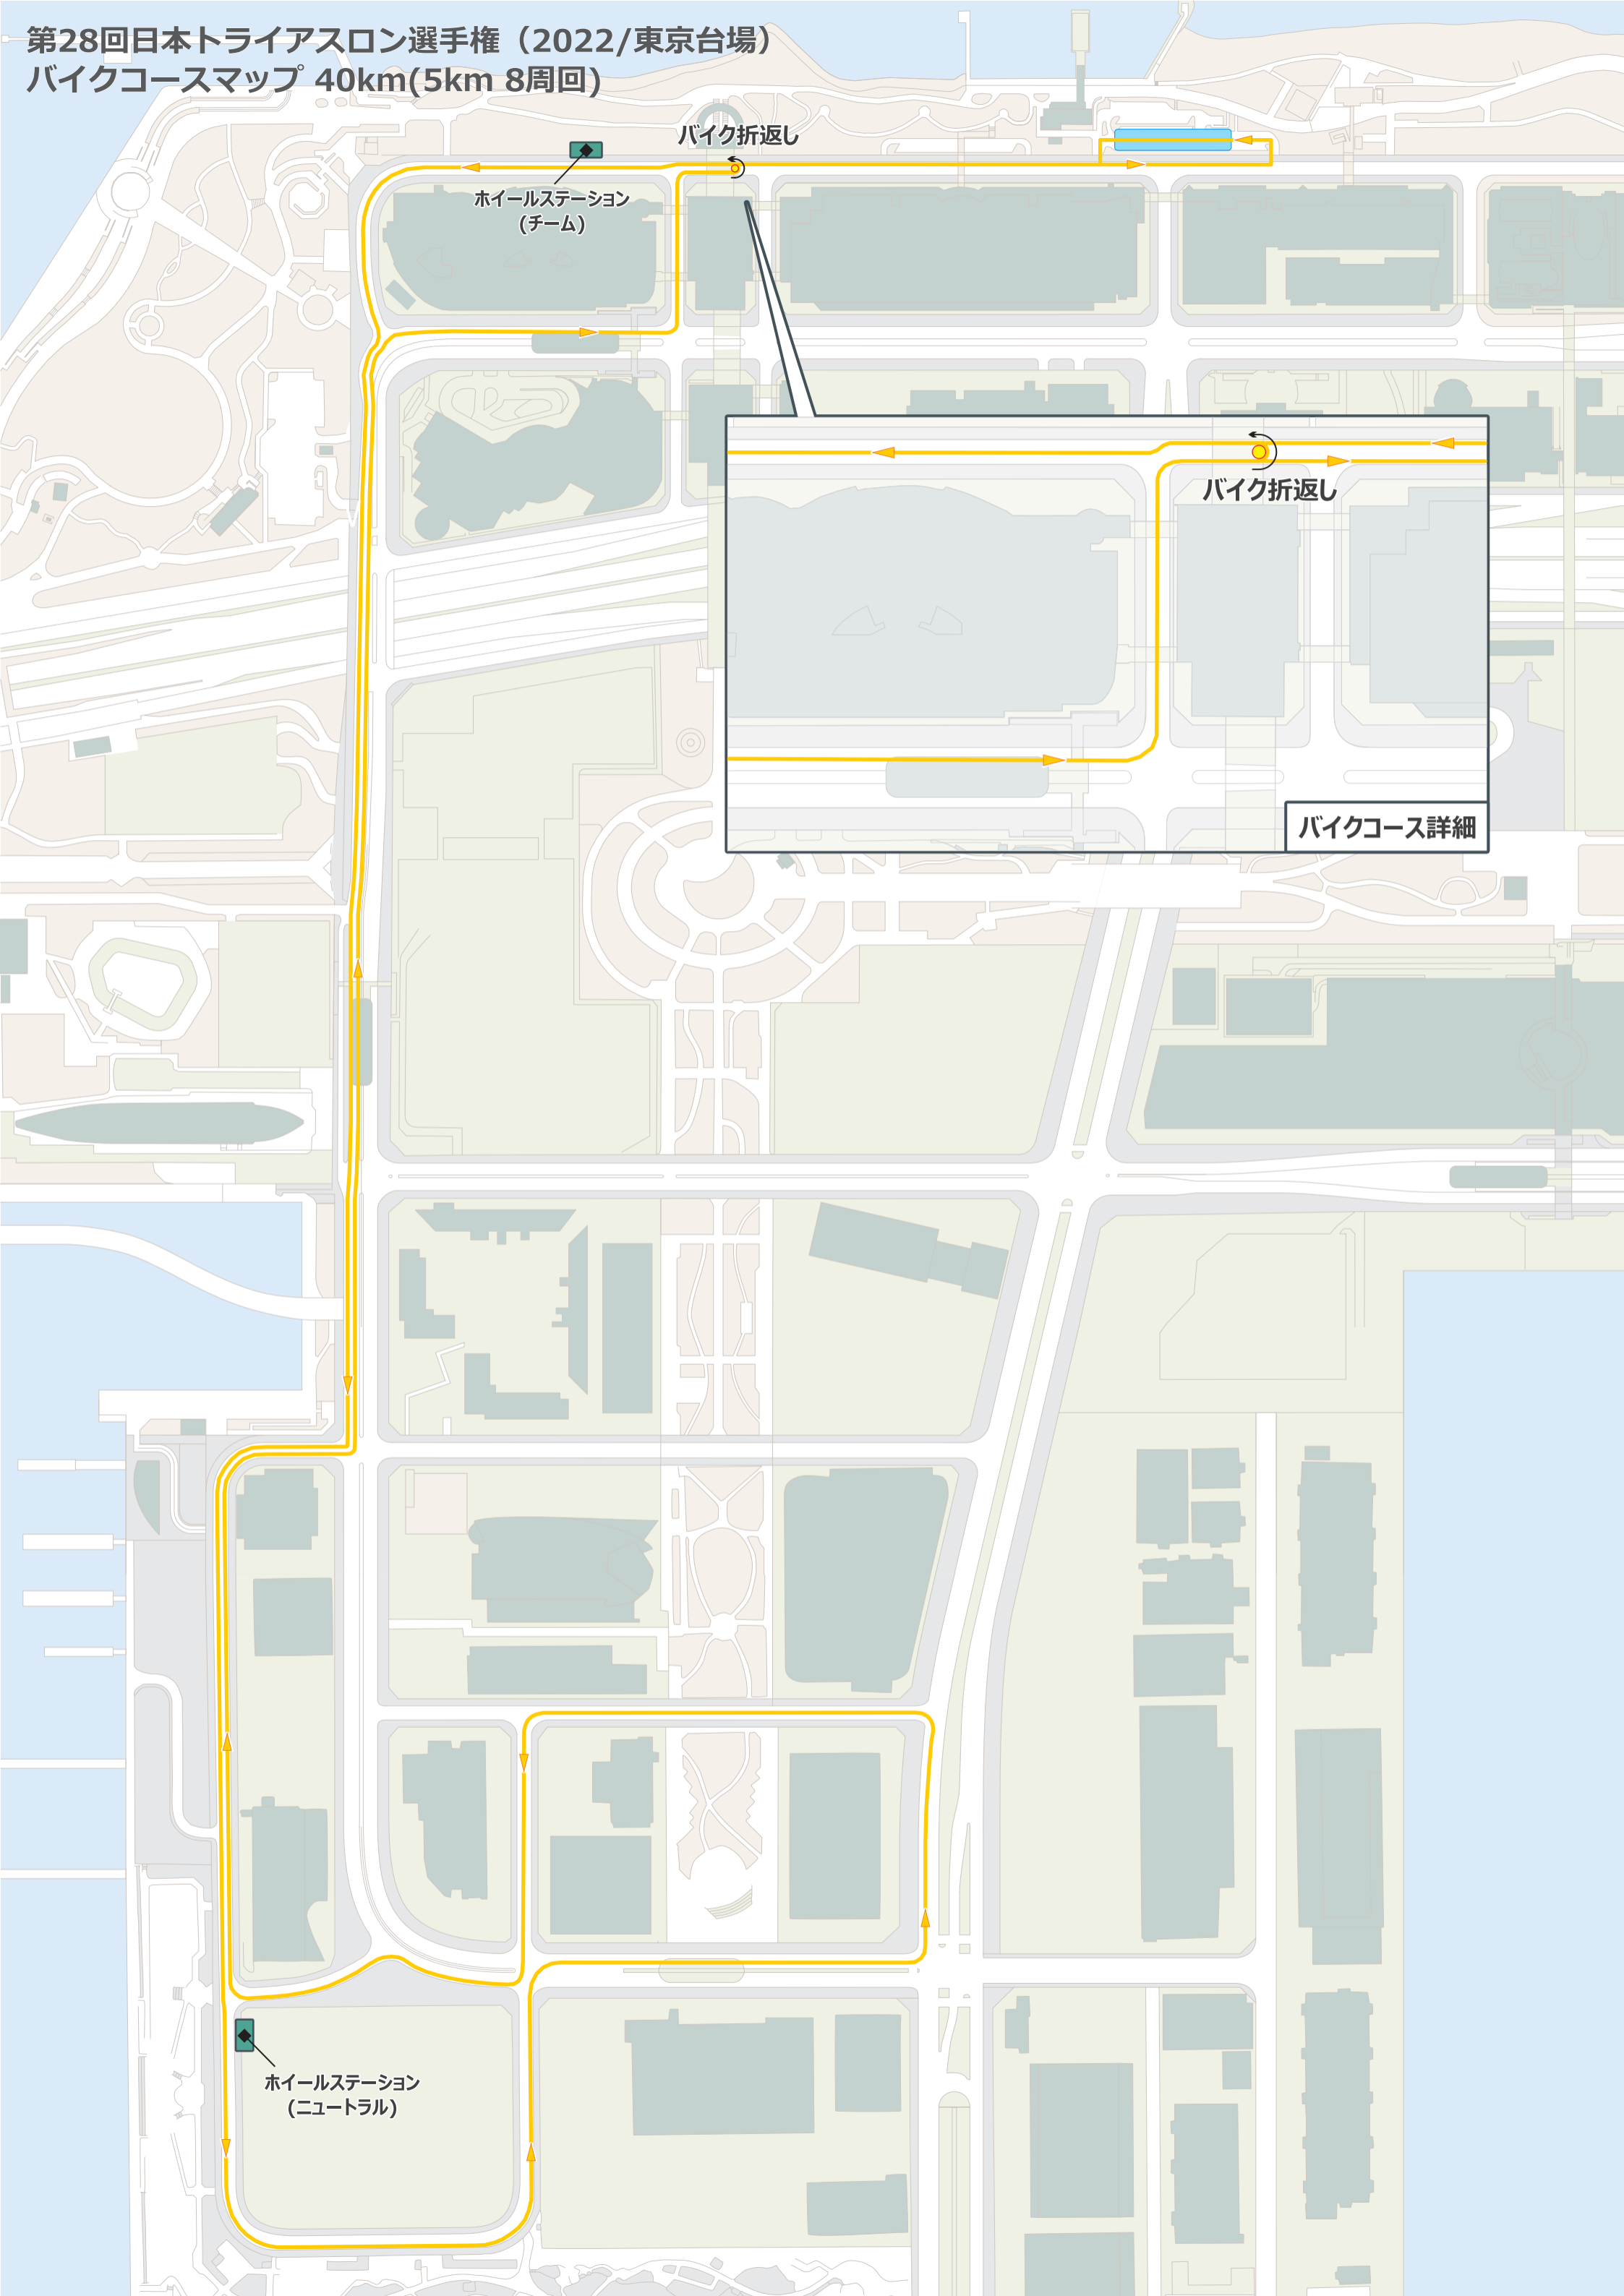

第28回日本トライアスロン選手権 (2022/東京台場)  
スイムコースマップ 1.5km(0.75km 2周回)

第28回日本トライアスロン選手権 (2022/東京台場)  
バイクコースマップ 40km(5km 8周回)

ホイールステーション  
(チーム)

バイク折返し

バイク折返し

バイクコース詳細

ホイールステーション  
(ニュートラル)

第28回日本トライアスロン選手権 (2022/東京台場)  
ランコースマップ 10km(2.5km 4周回)

エイドステーション

FINISH

エイドステーション

ラン折返し