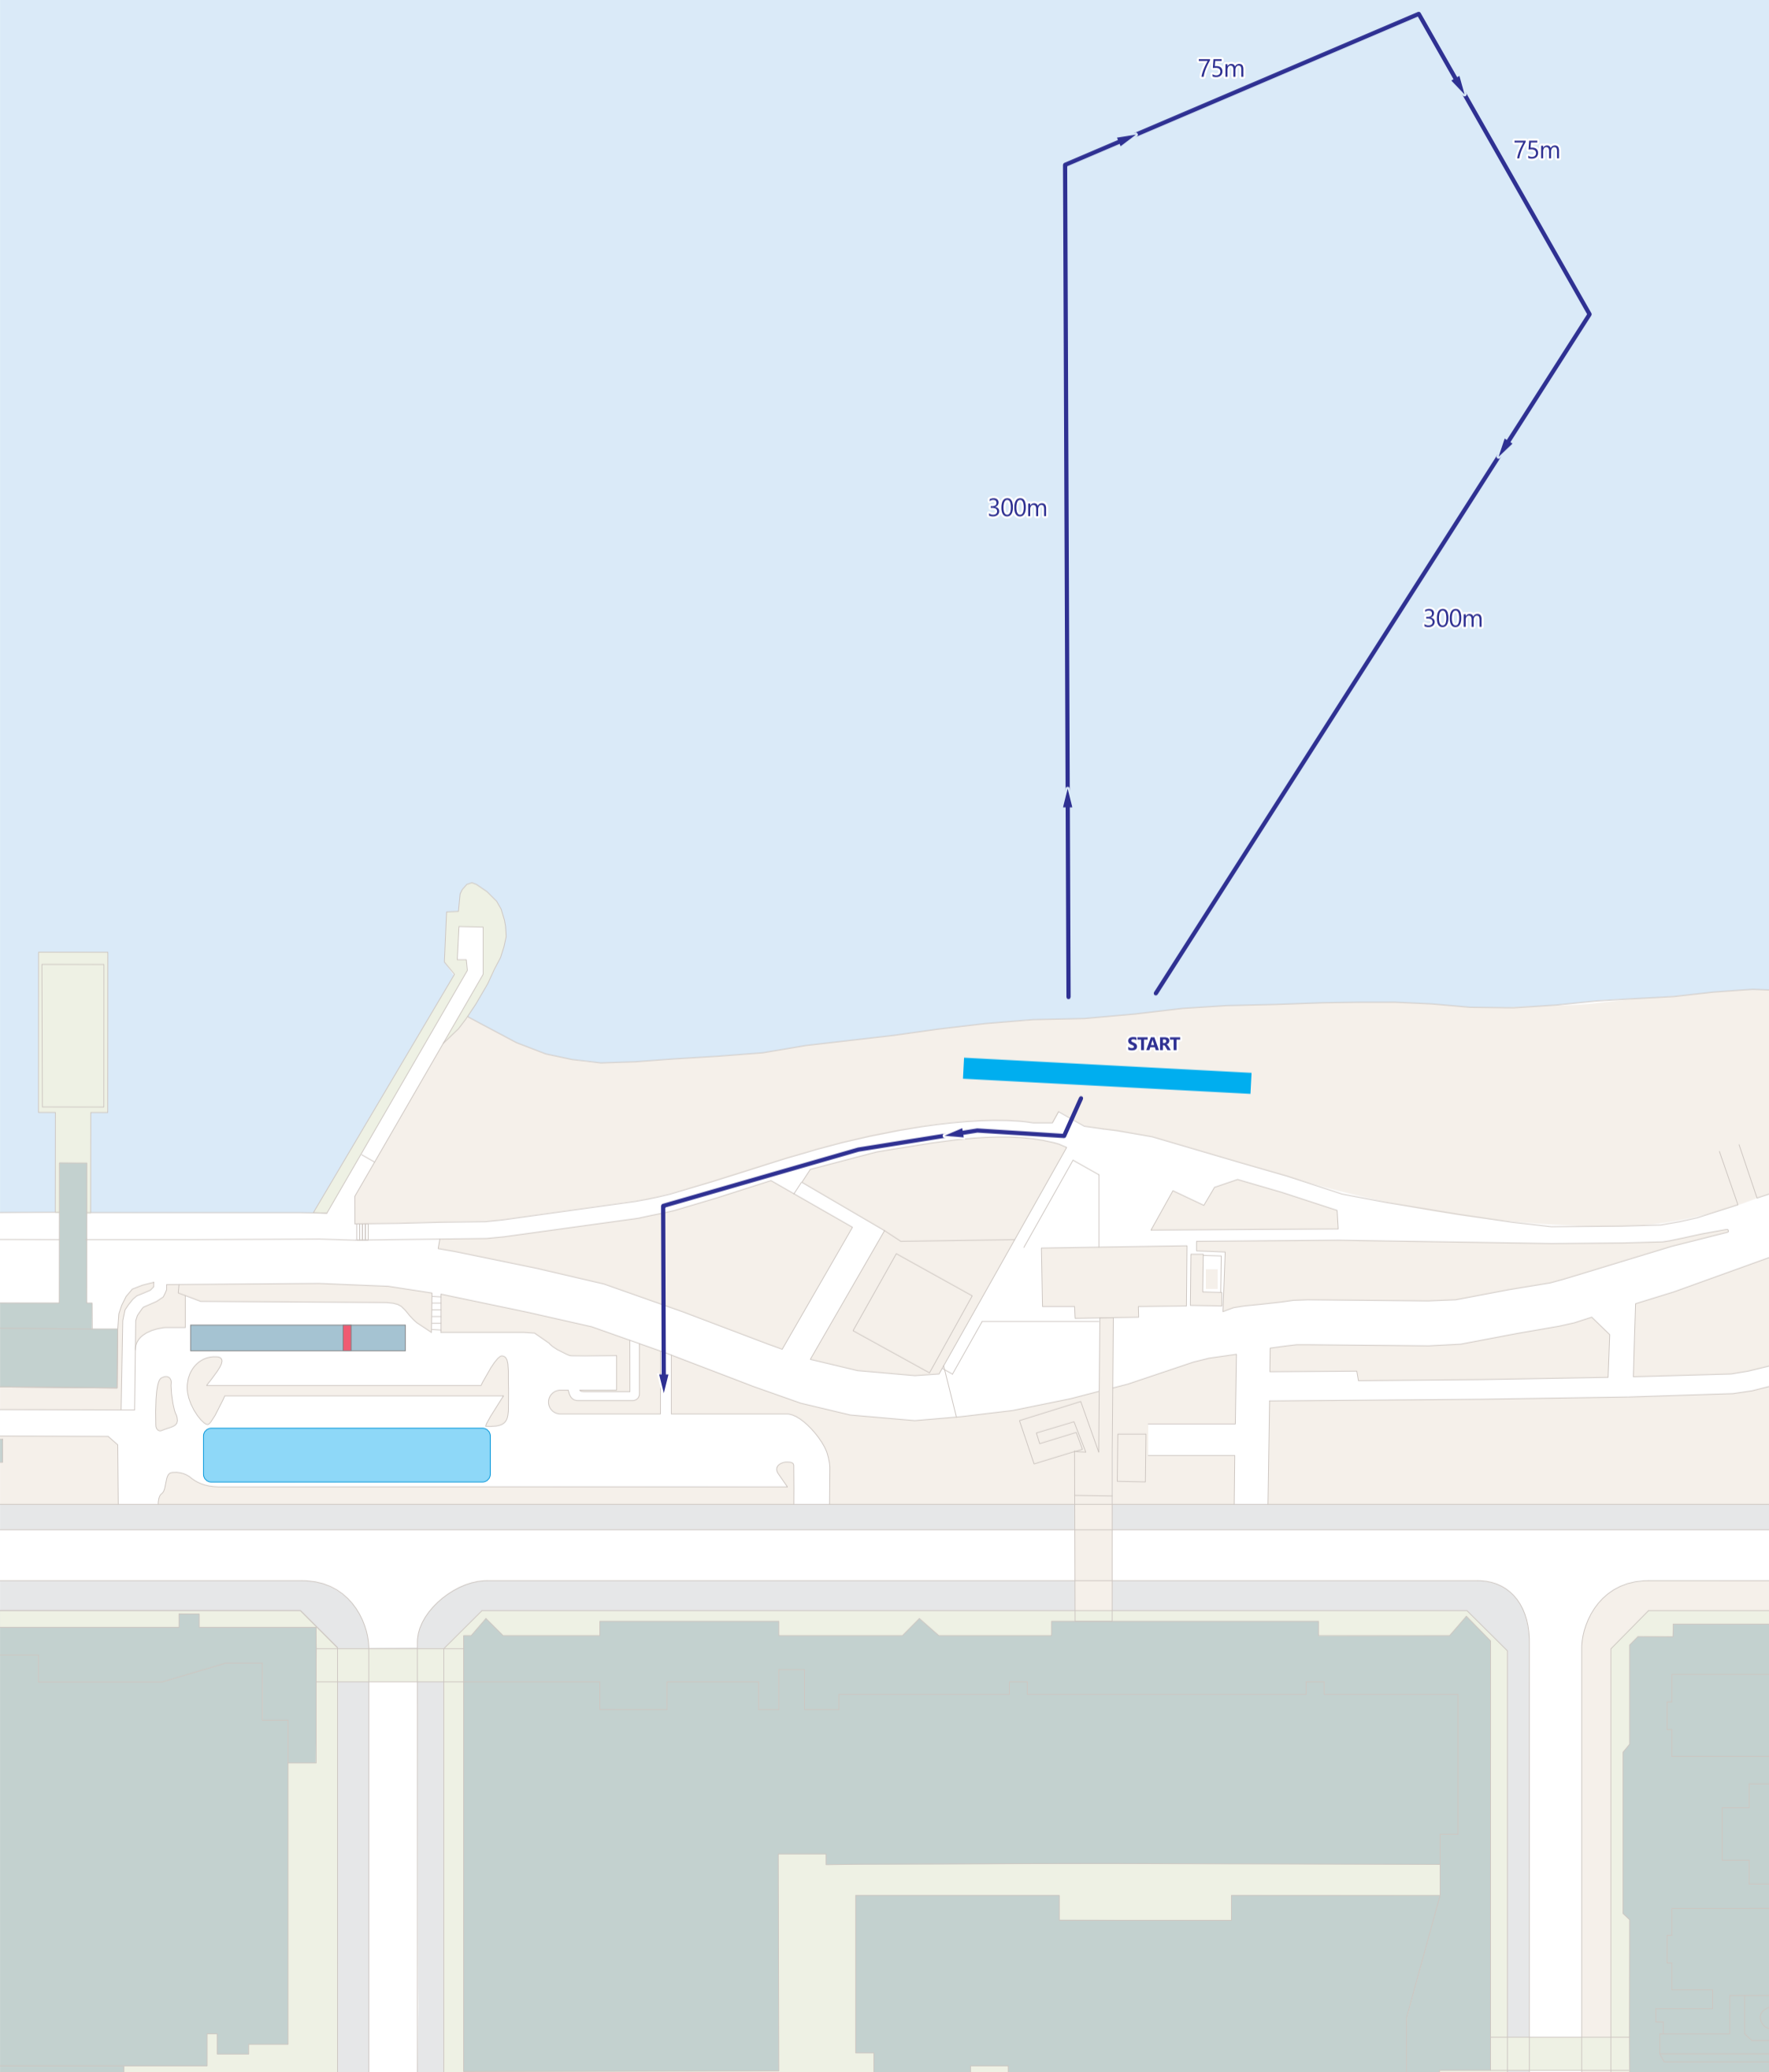

第28回日本トライアスロン選手権 (2022/東京台場)  
スイムコースマップ 1.5km(0.75km 2周回)

第28回日本トライアスロン選手権 (2022/東京台場)  
バイクコースマップ 40km(5km 8周回)

ホイールステーション  
(チーム)

バイク折返し

バイク折返し

バイクコース詳細

ホイールステーション  
(ニュートラル)

第28回日本トライアスロン選手権 (2022/東京台場)  
ランコースマップ 10km(2.5km 4周回)

エイドステーション

FINISH

エイドステーション

ラン折返し