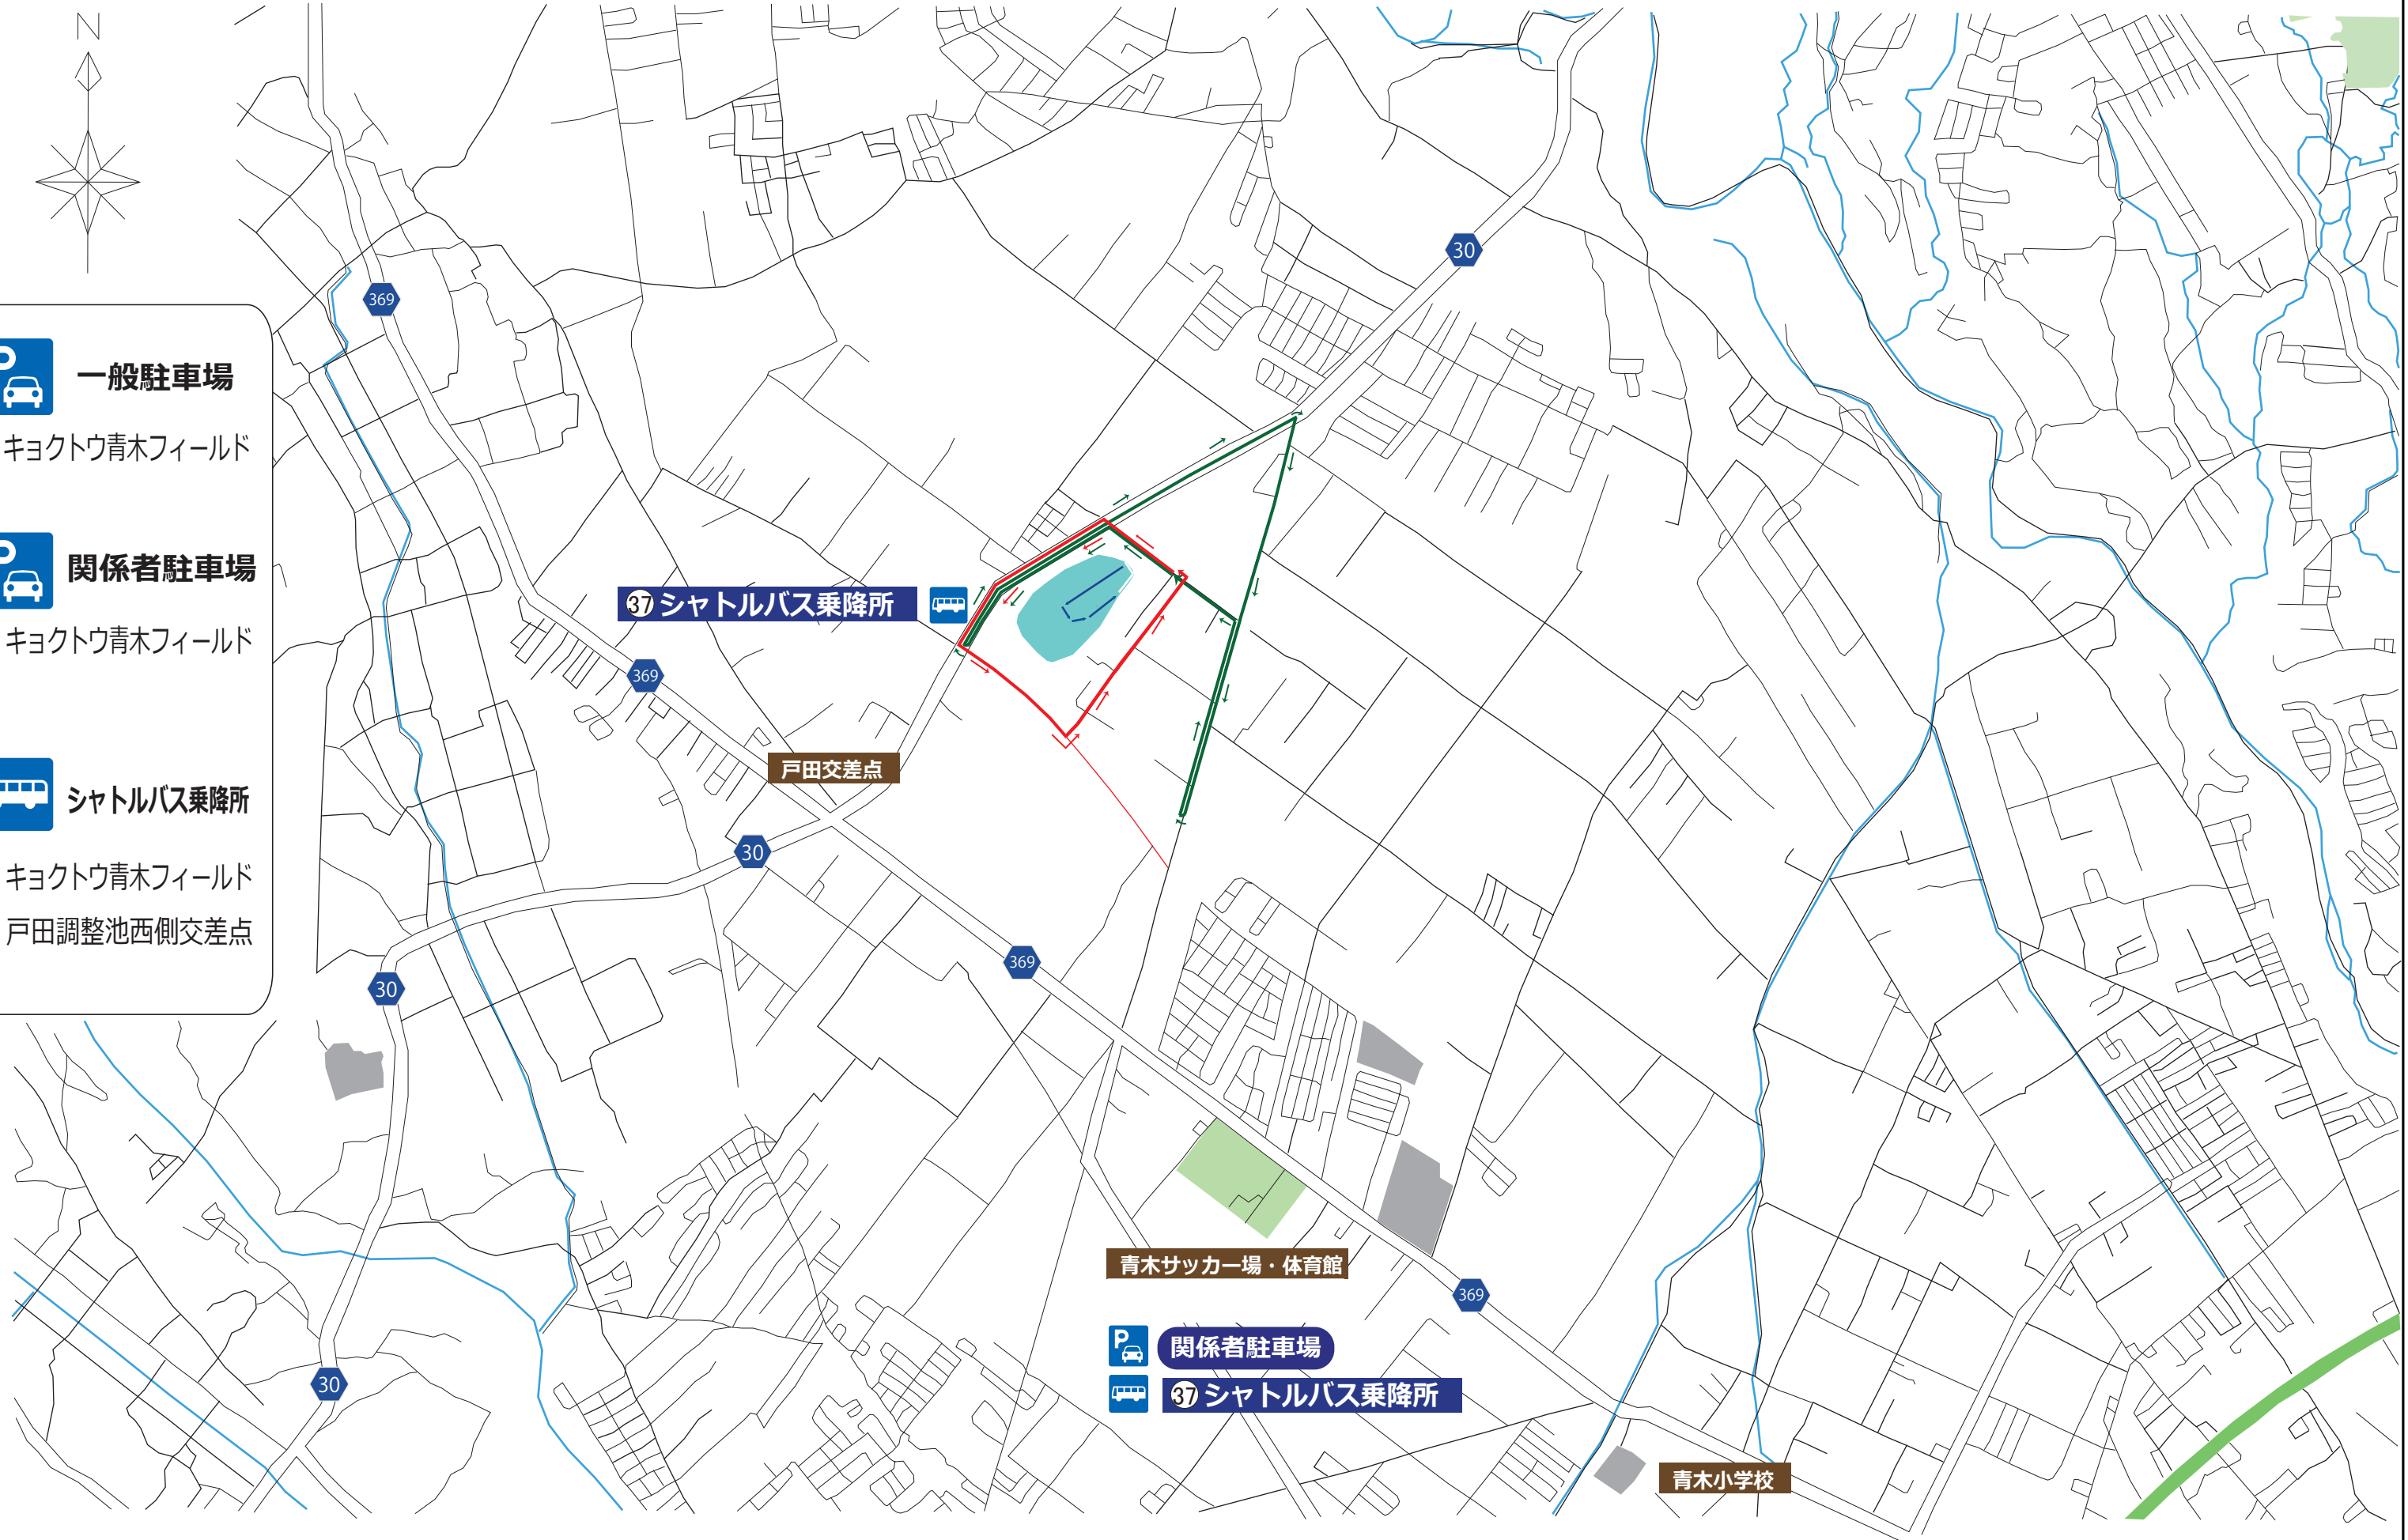

一般駐車場

キョクトウ青木フィールド

関係者駐車場

キョクトウ青木フィールド

シャトルバス乗降所

キョクトウ青木フィールド

戸田調整池西側交差点

③7 シャトルバス乗降所

戸田交差点

青木サッカー場・体育館

関係者駐車場

③7 シャトルバス乗降所

青木小学校