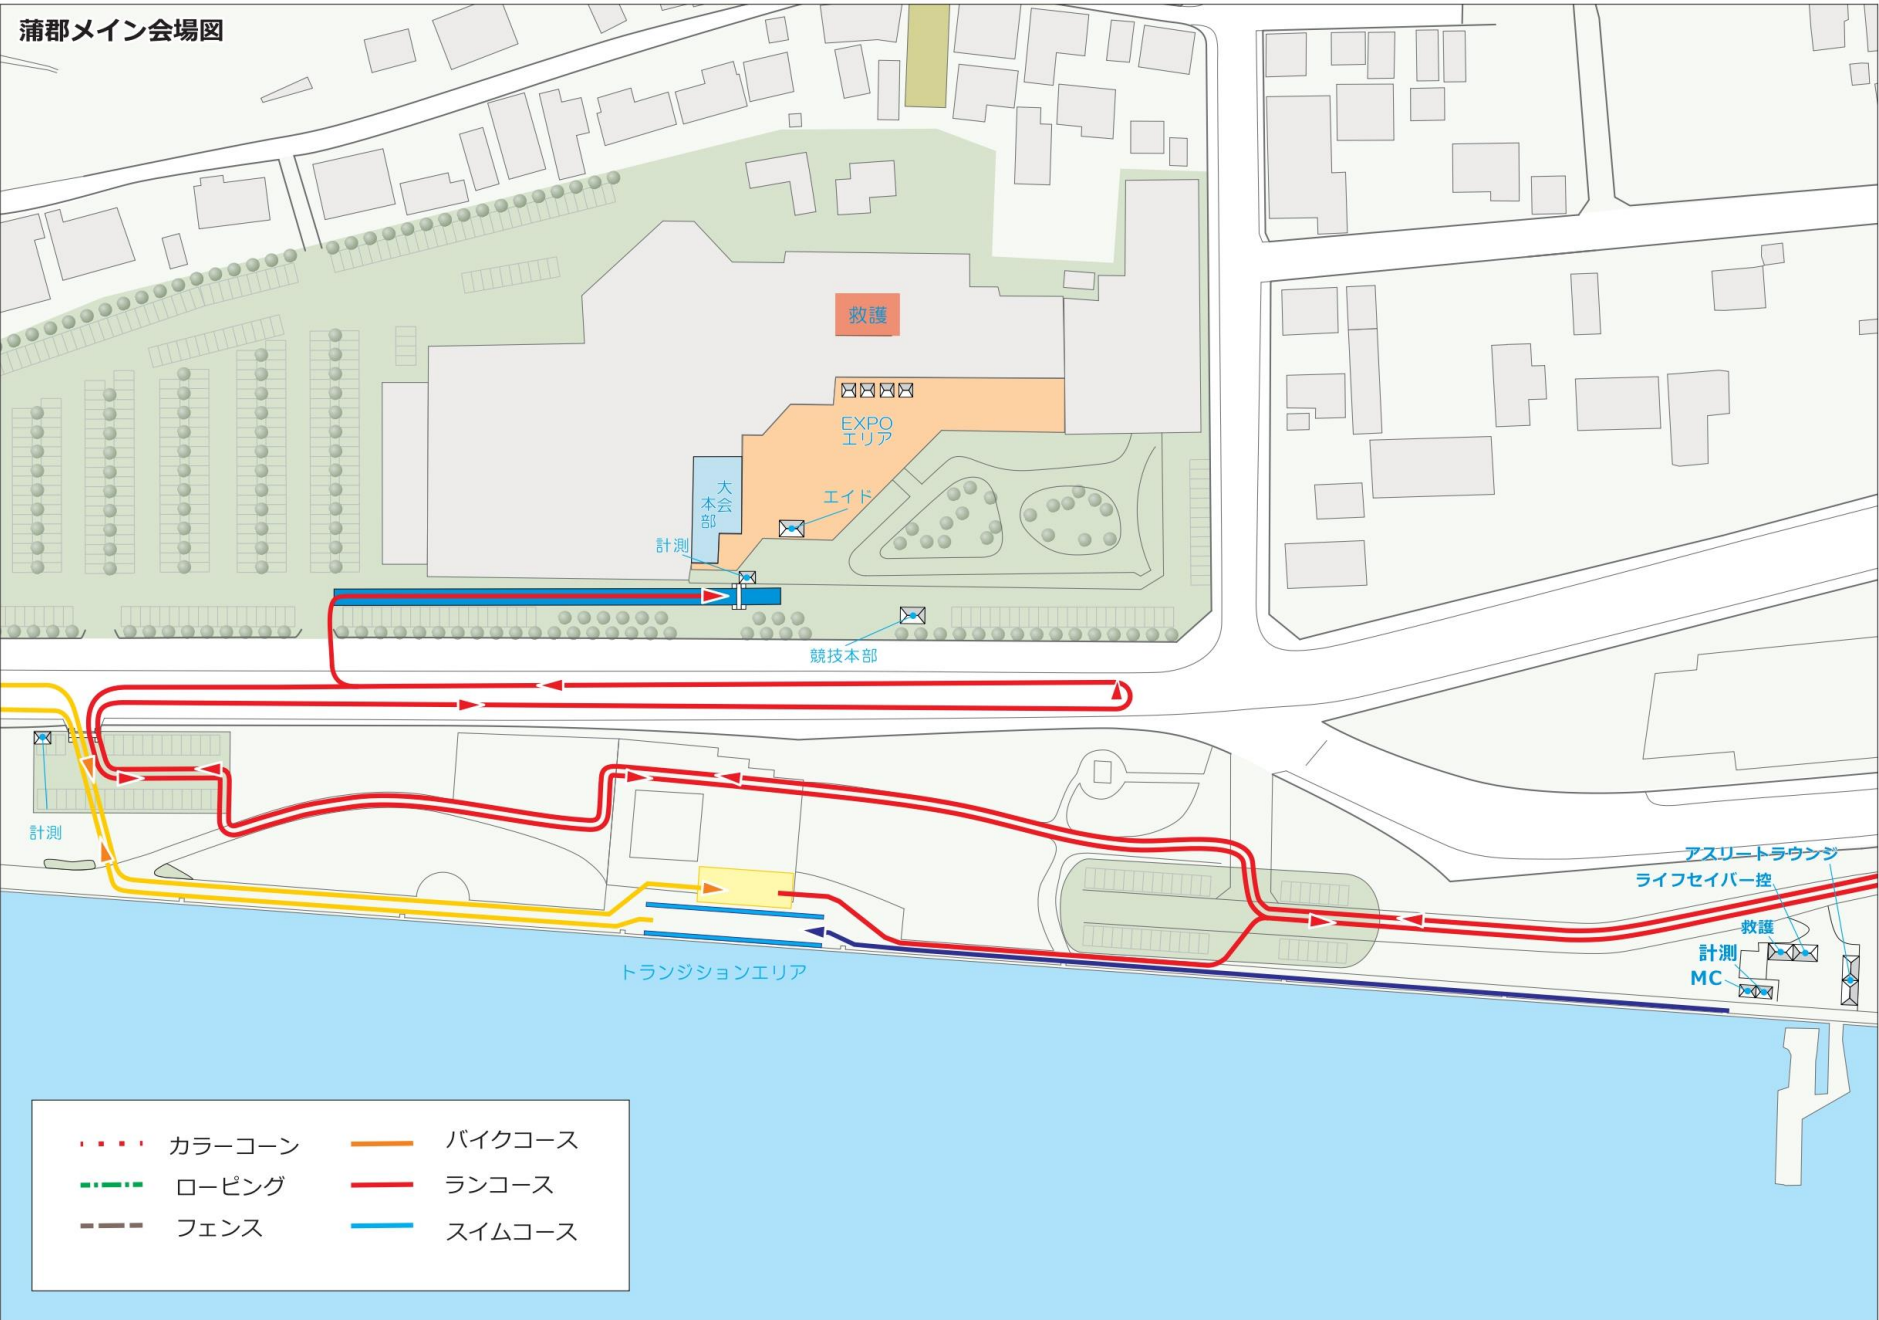

蒲郡メイン会場図

- | | |
|--------------|-----------|
| カラーコーン | —— バイクコース |
| ローピング | —— ランコース |
| ---- フェンス | —— スイムコース |