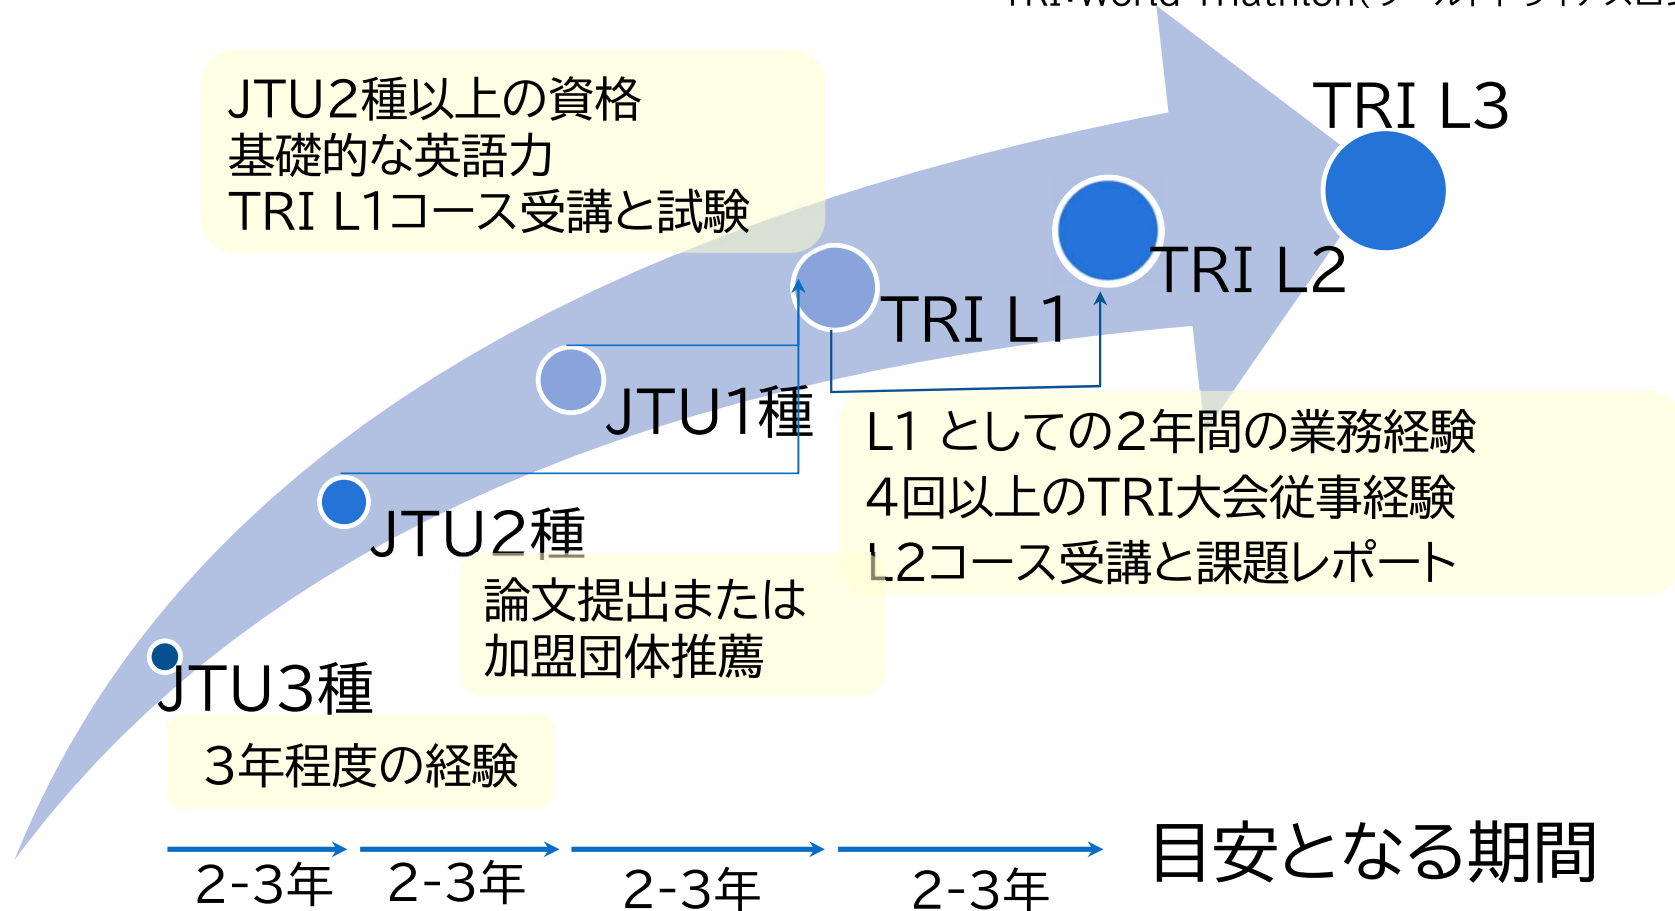

公認審判員(Technical Official)

TRI:World Triathlon(ワールドトライアスロン:IF)の略称

(一社)東京都トライアスロン連合、(一社)千葉県トライアスロン連合
審判講習会資料を一部改編